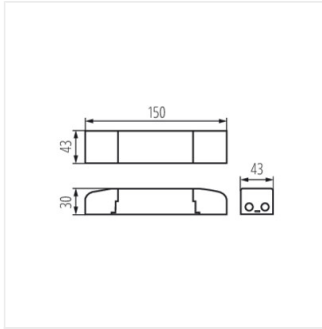

BLINGO DALI SET

Elektronischer Transformator LED

BLINGO DALI SET 38W