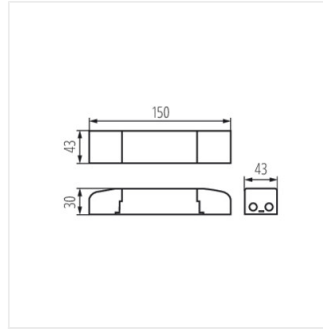

BLINGO DALI SET 48W