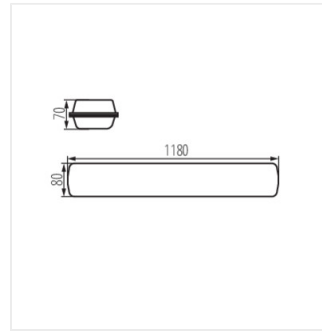

FT1200 37W-840-INT