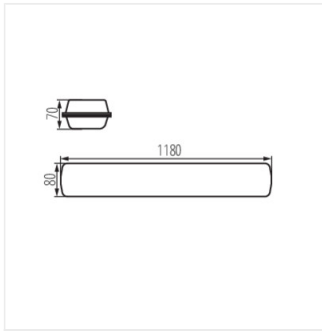

FUTURIO LED 37W 1180mm

LED-Feuchtraum-Wannenleuchte

[V] 220-240 AC	[Hz] 50	≥30000	50000	ellipse ≤3x MacAdam	Ra 80	SMD
		IP 65			IK 08	
[mm] 1,5+2,5	0,5m	CE	EAC	PZH	UK CA	

FT1200 37W-840-OPL

	[W]	Tc [K]	TYPE	[°]	[lm]	lm W	[mm]	°C
FT1200 37W-840-OPL	28630	37	4000	Opal	X130/Y110	5000	135	1180 -25÷40
FT1200 37W-840-RYF	28631	37	4000	grooved	X115/Y105	5400	146	1180 -25÷40
FT1200 37W-840-INT	28633	37	4000	prismatisch, enger Ausstrahlwinkel	X70/Y95	5200	141	1180 -25÷40
FT1200 37W-840-ASY	28634	37	4000	prismatisch, asymmetrisch	X75/Y95	5200	141	1180 -25÷40

- Gehäusematerial: PC
- Abdeckungsmaterial: PC

FT1200 37W-840-OPL

FT1200 37W-840-RYF

FT1200 37W-840-INT

FT1200 37W-840-ASY

FUTURIO LED 37W 1180mm

LED-Feuchtraum-Wannenleuchte

FT1200 37W-840-OPL