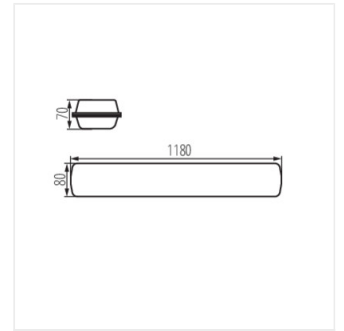

FT1200 37W-840-ASY