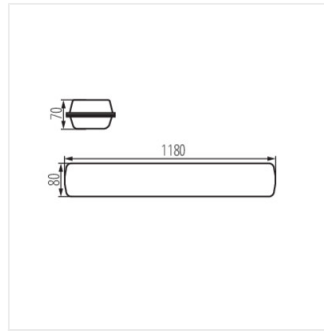

FUTURIO LED 37W 1180mm

LED-Feuchtraum-Wannenleuchte

[V] 220-240 AC	[Hz] 50	≥30000	50000	ellipse ≤3x MacAdam	Ra 80	SMD
		IP 65			IK 08	
[mm] 1,5+2,5	0,5m	CE	EAC	PZH	UK CA	

FT1200 37W-840-OPL

	[W]	Tc [K]	TYPE	[°]	[lm]	lm W	[mm]	°C
FT1200 37W-840-OPL	28630	37	4000	Opal	X130/Y110	5000	135	1180 -25÷40
FT1200 37W-840-RYF	28631	37	4000	grooved	X115/Y105	5400	146	1180 -25÷40
FT1200 37W-840-INT	28633	37	4000	prismatisch, enger Ausstrahlwinkel	X70/Y95	5200	141	1180 -25÷40
FT1200 37W-840-ASY	28634	37	4000	prismatisch, asymmetrisch	X75/Y95	5200	141	1180 -25÷40

- Gehäusematerial: PC
- Abdeckungsmaterial: PC

FT1200 37W-840-OPL

FT1200 37W-840-RYF

FT1200 37W-840-INT

FT1200 37W-840-ASY

FUTURIO LED 37W 1180mm

LED-Feuchtraum-Wannenleuchte

FT1200 37W-840-OPL