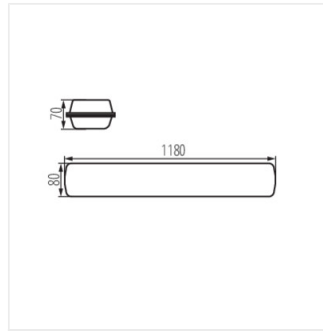

FTD1200 37W-840-RYF