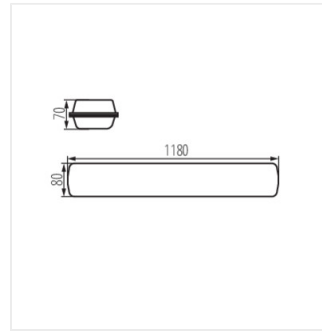

## FUTURIO LED DALI 37W 1180mm

LED-Feuchtraum-Wannenleuchte

FTD1200 37W-840-OPL

FTD1200 37W-840-RYF

FTD1200 37W-840-INT

FTD1200 37W-840-ASY