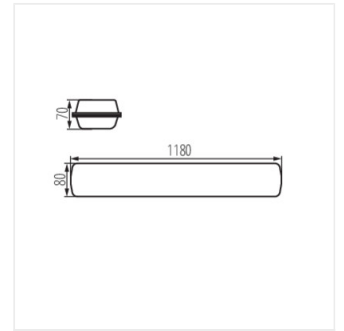

## FUTURIO LED DALI 37W 1180mm

LED-Feuchtraum-Wannenleuchte

FTD1200 37W-840-OPL

FTD1200 37W-840-RYF

FTD1200 37W-840-INT

FTD1200 37W-840-ASY