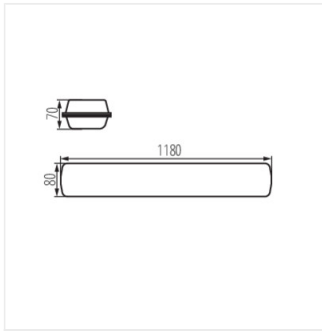

FUTURIO LED DALI 37W 1180mm

LED-Feuchtraum-Wannenleuchte

FTD1200 37W-840-OPL