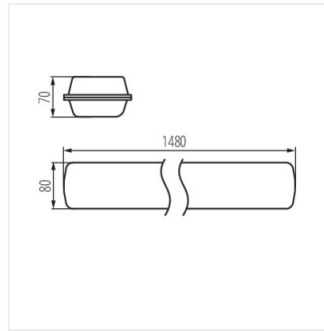

FT1200 55W-840