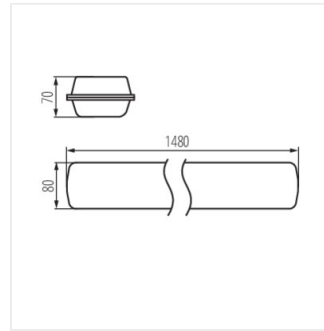

FT1200 55W-840