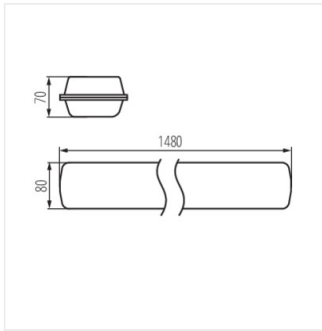

FUTURIO LED 55W 1480mm

LED-Feuchtraum-Wannenleuchte

FT1200 55W-840