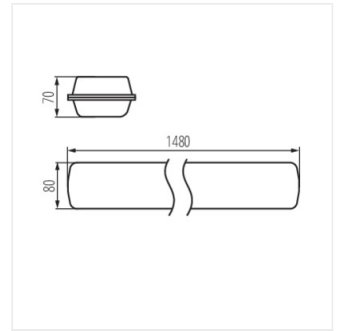

FT1200 55W-840