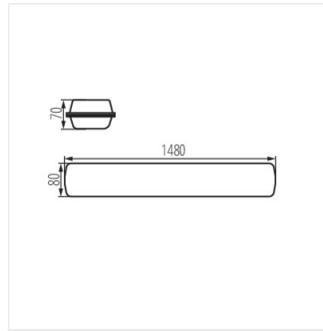

FTD1500 55W-840-RYF