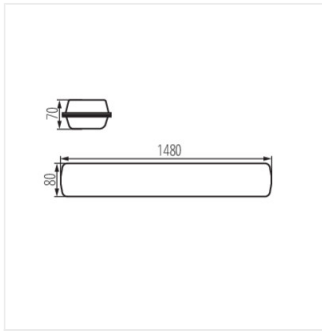

FUTURIO LED DALI 55W 1480mm

LED-Feuchtraum-Wannenleuchte

FTD1500 55W-840-OPL