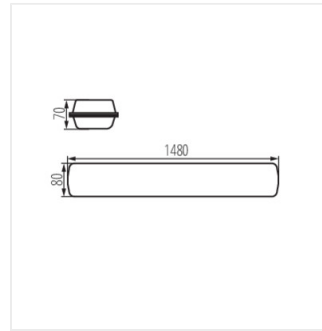

FTD1500 55W-840-INT