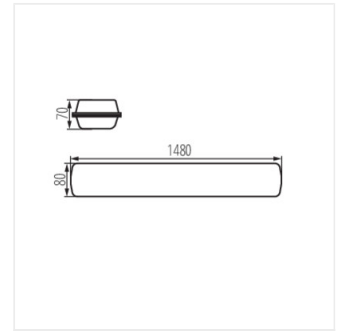

FTD1500 55W-840-ASY