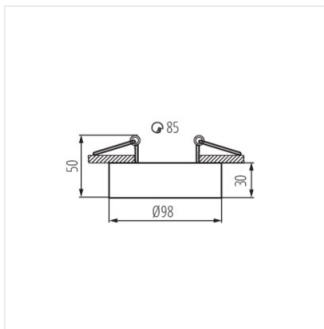

MINI BORD

Einbau-Downlight

MINI BORD DLP-50-W

MINI BORD DLP-50-W	28782	max 35	weiß	in einer Achse	30
MINI BORD DLP-50-B	28783	max 35	schwarz	in einer Achse	30

Dies ist die Mini-Version der BORD-Leuchten. Eine perfekte Alternative für diejenigen, die Einbauleuchten an einer abgehängten Decke einsetzen möchten, denn die Installation funktioniert wie bei versenkten Einbauleuchten. Ein weiterer Vorzug der MINI BORD Leuchten ist der um 30° verstellbare Winkel.

- Gehäusematerial: Aluminiumlegierung, Stahl

MINI BORD

Einbau-Downlight

MINI BORD DLP-50-W

MINI BORD DLP-50-B

MINI BORD DLP-50