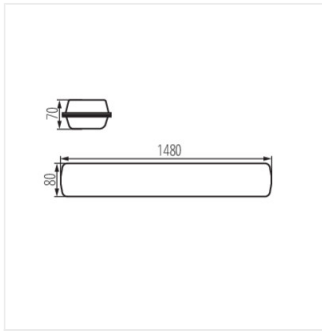

FUTURIO LED 43W 1480mm

LED-Feuchtraum-Wannenleuchte

FT1500 43W-840-OPL