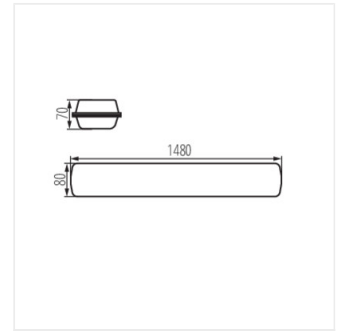

FT1500 43W-840-ASY