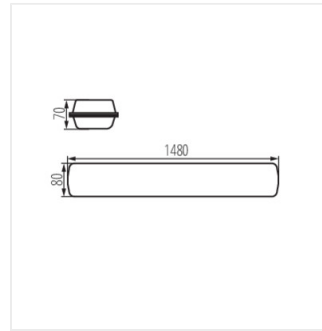

FT1500 43W-840-INT