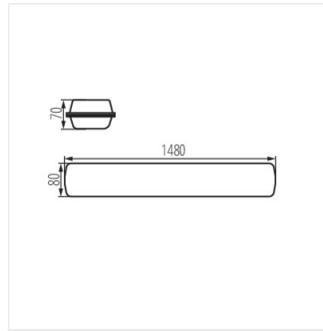

FT1500 43W-840-RYF