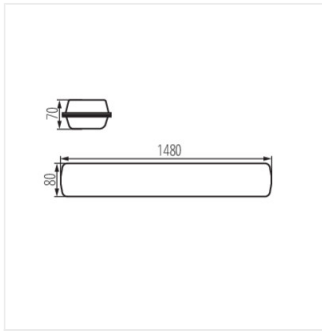

FUTURIO LED 73W 1480mm

LED-Feuchtraum-Wannenleuchte

FTHL1500 73W-840-OPL