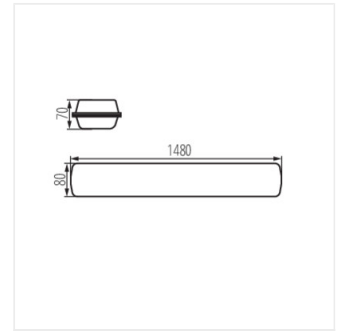

FTHL1500 73W-840-ASY