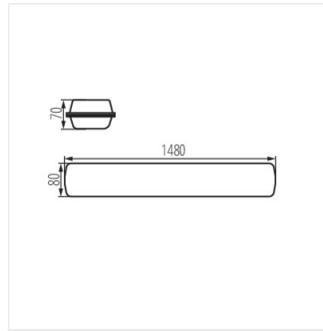

FTHL1500 73W-840-RYF