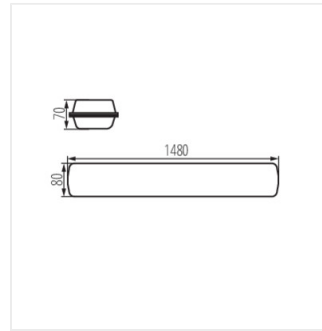

FTHL1500 73W-840-INT