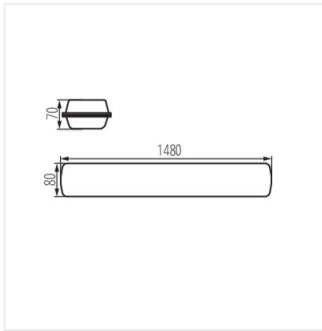

FUTURIO LED 43W 1480mm

LED-Feuchtraum-Wannenleuchte

FTHT1500 43W-840-OPL