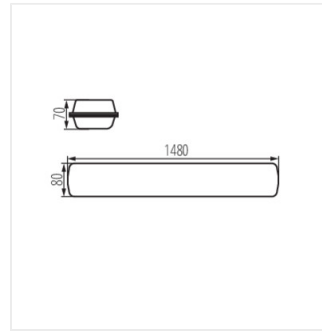

FTHT1500 43W-840-INT