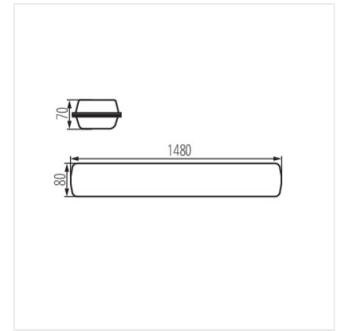

FTHT1500 43W-840-ASY