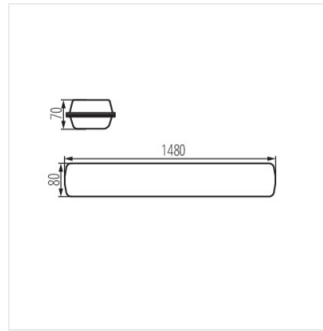

FTHT1500 43W-840-RYF