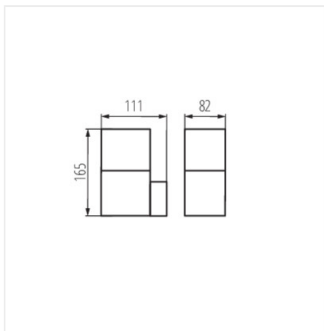

VADRA

AUSSENLEUCHE FÜR AUSTAUSCHBARE LEUCHTMITTEL

VADRA 16L