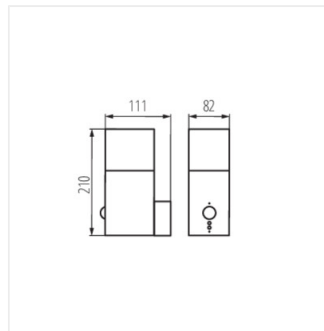

VADRA

AUSSENLEUCHE FÜR AUSTAUSCHBARE LEUCHTMITTEL

VADRA 21L