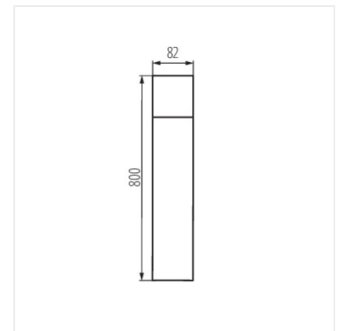

VADRA

AUSSENLEUCHE FÜR AUSTAUSCHBARE LEUCHTMITTEL

VADRA 80