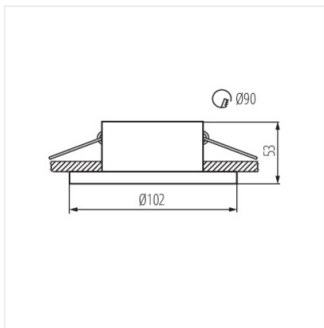

IMINES

Einbau-Downlight

IMINES DSO-W

IMINES DSO-W **29031** max 35 weiß matt nicht verfügbar

Die Kanlux IMINES ist eine einzigartige Leuchte mit überraschender Lichtwirkung. Wenn Sie das Licht einschalten, können Sie einen zusätzlichen, dekorativen Glasmalerei-Leuchtring bewundern.

- Gehäusematerial: Aluminiumlegierung, Kunststoff

IMINES

Einbau-Downlight

IMINES DSO-W

IMINES DSO