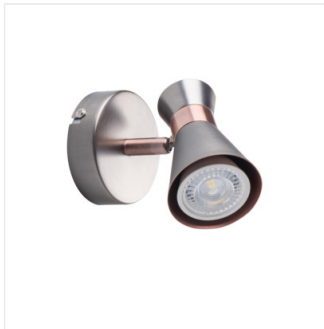

MILENO

Wand-Deckenleuchte

DESIGN
unique

 220-240 AC	 50	 PAR16	 GU10		 IP 20	
 5÷25		 300	 80		 1÷2,5	 0,5m

MILENO EL-10 B-AG	29110	max 35	schwarz / gold
MILENO EL-10 ASR-AN	29111	max 35	silber / kupferfarben
MILENO EL-30 B-AG	29112	3 x max 35	schwarz / gold
MILENO EL-30 ASR-AN	29113	3 x max 35	silber / kupferfarben
MILENO EL-2I B-AG	29114	2 x max 35	schwarz / gold
MILENO EL-2I ASR-AN	29115	2 x max 35	silber / kupferfarben
MILENO EL-3I B-AG	29116	3 x max 35	schwarz / gold
MILENO EL-3I ASR-AN	29117	3 x max 35	silber / kupferfarben
MILENO EL-4I B-AG	29118	4 x max 35	schwarz / gold
MILENO EL-4I ASR-AN	29119	4 x max 35	silber / kupferfarben

Kanlux MILENO ist die Antwort auf die neuesten Trends. Interessantes Design und originelle Form sind die Vorteile dieser Serie. Die Vielfalt der Modelle der Kanlux MILENO Leuchten ermöglicht eine breite Palette an Gestaltungsmöglichkeiten.

- Gehäusematerial: Stahl

MILENO

Wand-Deckenleuchte

MILENO EL-10 ASR-AN

MILENO EL-30 B-AG

MILENO EL-30 ASR-AN

MILENO EL-2I B-AG

MILENO EL-2I ASR-AN