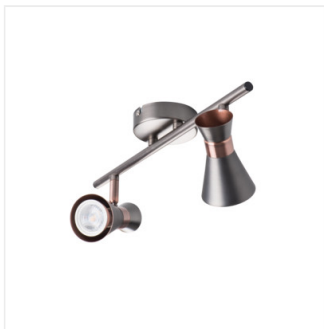

MILENO

Wand-Deckenleuchte

DESIGN
unique

 220-240 AC	 50	 PAR16	 GU10		 IP 20	
 5÷25		 300	 80		 1÷2,5	 0,5m

MILENO EL-10 B-AG	29110	max 35	schwarz / gold
MILENO EL-10 ASR-AN	29111	max 35	silber / kupferfarben
MILENO EL-30 B-AG	29112	3 x max 35	schwarz / gold
MILENO EL-30 ASR-AN	29113	3 x max 35	silber / kupferfarben
MILENO EL-2I B-AG	29114	2 x max 35	schwarz / gold
MILENO EL-2I ASR-AN	29115	2 x max 35	silber / kupferfarben
MILENO EL-3I B-AG	29116	3 x max 35	schwarz / gold
MILENO EL-3I ASR-AN	29117	3 x max 35	silber / kupferfarben
MILENO EL-4I B-AG	29118	4 x max 35	schwarz / gold
MILENO EL-4I ASR-AN	29119	4 x max 35	silber / kupferfarben

Kanlux MILENO ist die Antwort auf die neuesten Trends. Interessantes Design und originelle Form sind die Vorteile dieser Serie. Die Vielfalt der Modelle der Kanlux MILENO Leuchten ermöglicht eine breite Palette an Gestaltungsmöglichkeiten.

- Gehäusematerial: Stahl

MILENO

Wand-Deckenleuchte

MILENO EL-10 ASR-AN

MILENO EL-30 B-AG

MILENO EL-30 ASR-AN

MILENO EL-2I B-AG

MILENO EL-2I ASR-AN

MILENO EL-3I B-AG

MILENO EL-3I ASR-AN

MILENO EL-4I B-AG

MILENO EL-4I ASR-AN

MILENO

Wand-Deckenleuchte

MILENO EL-10

MILENO EL-30