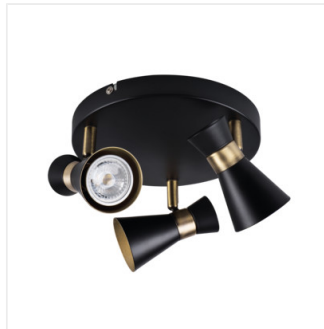

MILENO

Wand-Deckenleuchte

DESIGN
unique

 220-240 AC	 50	 PAR16	 GU10		 IP 20	
 5÷25		 300	 80		 1÷2,5	 0,5m

MILENO EL-10 B-AG	29110	max 35	schwarz / gold
MILENO EL-10 ASR-AN	29111	max 35	silber / kupferfarben
MILENO EL-30 B-AG	29112	3 x max 35	schwarz / gold
MILENO EL-30 ASR-AN	29113	3 x max 35	silber / kupferfarben
MILENO EL-2I B-AG	29114	2 x max 35	schwarz / gold
MILENO EL-2I ASR-AN	29115	2 x max 35	silber / kupferfarben
MILENO EL-3I B-AG	29116	3 x max 35	schwarz / gold
MILENO EL-3I ASR-AN	29117	3 x max 35	silber / kupferfarben
MILENO EL-4I B-AG	29118	4 x max 35	schwarz / gold
MILENO EL-4I ASR-AN	29119	4 x max 35	silber / kupferfarben

Kanlux MILENO ist die Antwort auf die neuesten Trends. Interessantes Design und originelle Form sind die Vorteile dieser Serie. Die Vielfalt der Modelle der Kanlux MILENO Leuchten ermöglicht eine breite Palette an Gestaltungsmöglichkeiten.

- Gehäusematerial: Stahl

MILENO

Wand-Deckenleuchte

MILENO EL-10 ASR-AN

MILENO EL-30 B-AG

MILENO EL-30 ASR-AN

MILENO EL-2I B-AG

MILENO EL-2I ASR-AN

MILENO EL-3I B-AG

MILENO EL-3I ASR-AN

MILENO EL-4I B-AG

MILENO EL-4I ASR-AN

MILENO

Wand-Deckenleuchte

MILENO EL-10

MILENO EL-30