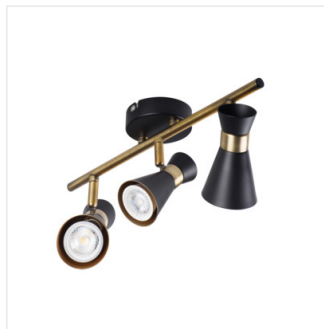

MILENO

Wand-Deckenleuchte

DESIGN
unique

 220-240 AC	 50	 PAR16	 GU10		 IP 20	
 5÷25		 300	 80		 1÷2,5	 0,5m

MILENO EL-10 B-AG	29110	max 35	schwarz / gold
MILENO EL-10 ASR-AN	29111	max 35	silber / kupferfarben
MILENO EL-30 B-AG	29112	3 x max 35	schwarz / gold
MILENO EL-30 ASR-AN	29113	3 x max 35	silber / kupferfarben
MILENO EL-2I B-AG	29114	2 x max 35	schwarz / gold
MILENO EL-2I ASR-AN	29115	2 x max 35	silber / kupferfarben
MILENO EL-3I B-AG	29116	3 x max 35	schwarz / gold
MILENO EL-3I ASR-AN	29117	3 x max 35	silber / kupferfarben
MILENO EL-4I B-AG	29118	4 x max 35	schwarz / gold
MILENO EL-4I ASR-AN	29119	4 x max 35	silber / kupferfarben

Kanlux MILENO ist die Antwort auf die neuesten Trends. Interessantes Design und originelle Form sind die Vorteile dieser Serie. Die Vielfalt der Modelle der Kanlux MILENO Leuchten ermöglicht eine breite Palette an Gestaltungsmöglichkeiten.

- Gehäusematerial: Stahl

MILENO

Wand-Deckenleuchte

MILENO EL-10 ASR-AN

MILENO EL-30 B-AG

MILENO EL-30 ASR-AN

MILENO EL-2I B-AG

MILENO EL-2I ASR-AN

MILENO EL-3I B-AG

MILENO EL-3I ASR-AN

MILENO EL-4I B-AG

MILENO EL-4I ASR-AN

MILENO

Wand-Deckenleuchte

MILENO EL-10

MILENO EL-30