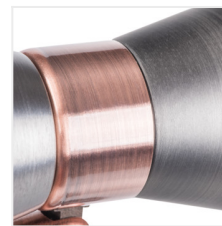

MILENO

Wand-Deckenleuchte

DESIGN
unique

 220-240 AC	 50	 PAR16	 GU10		 IP 20	
 5÷25		 300	 80		 1÷2,5	 0,5m

MILENO EL-10 B-AG	29110	max 35	schwarz / gold
MILENO EL-10 ASR-AN	29111	max 35	silber / kupferfarben
MILENO EL-30 B-AG	29112	3 x max 35	schwarz / gold
MILENO EL-30 ASR-AN	29113	3 x max 35	silber / kupferfarben
MILENO EL-2I B-AG	29114	2 x max 35	schwarz / gold
MILENO EL-2I ASR-AN	29115	2 x max 35	silber / kupferfarben
MILENO EL-3I B-AG	29116	3 x max 35	schwarz / gold
MILENO EL-3I ASR-AN	29117	3 x max 35	silber / kupferfarben
MILENO EL-4I B-AG	29118	4 x max 35	schwarz / gold
MILENO EL-4I ASR-AN	29119	4 x max 35	silber / kupferfarben

Kanlux MILENO ist die Antwort auf die neuesten Trends. Interessantes Design und originelle Form sind die Vorteile dieser Serie. Die Vielfalt der Modelle der Kanlux MILENO Leuchten ermöglicht eine breite Palette an Gestaltungsmöglichkeiten.

- Gehäusematerial: Stahl

MILENO

Wand-Deckenleuchte

MILENO EL-10 ASR-AN

MILENO EL-30 B-AG

MILENO EL-30 ASR-AN

MILENO EL-2I B-AG

MILENO EL-2I ASR-AN