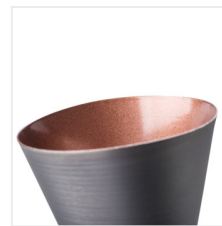

MILENO

Wand-Deckenleuchte

DESIGN
unique

 220-240 AC	 50	 PAR16	 GU10		 IP 20	
 5÷25		 300	 80		 1÷2,5	 0,5m

MILENO EL-10 B-AG	29110	max 35	schwarz / gold
MILENO EL-10 ASR-AN	29111	max 35	silber / kupferfarben
MILENO EL-30 B-AG	29112	3 x max 35	schwarz / gold
MILENO EL-30 ASR-AN	29113	3 x max 35	silber / kupferfarben
MILENO EL-2I B-AG	29114	2 x max 35	schwarz / gold
MILENO EL-2I ASR-AN	29115	2 x max 35	silber / kupferfarben
MILENO EL-3I B-AG	29116	3 x max 35	schwarz / gold
MILENO EL-3I ASR-AN	29117	3 x max 35	silber / kupferfarben
MILENO EL-4I B-AG	29118	4 x max 35	schwarz / gold
MILENO EL-4I ASR-AN	29119	4 x max 35	silber / kupferfarben

Kanlux MILENO ist die Antwort auf die neuesten Trends. Interessantes Design und originelle Form sind die Vorteile dieser Serie. Die Vielfalt der Modelle der Kanlux MILENO Leuchten ermöglicht eine breite Palette an Gestaltungsmöglichkeiten.

- Gehäusematerial: Stahl

MILENO

Wand-Deckenleuchte

MILENO EL-10 ASR-AN

MILENO EL-30 B-AG

MILENO EL-30 ASR-AN

MILENO EL-2I B-AG

MILENO EL-2I ASR-AN