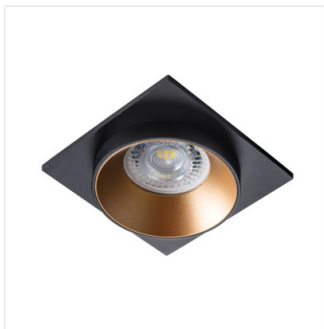

SIMEN DSL SR/B/B

SIMEN DSL W/W/B	29130	max 35	weiß / weiß / schwarz	nicht verfügbar
SIMEN DSL B/W/B	29131	max 35	schwarz / weiß / schwarz	nicht verfügbar
SIMEN DSL SR/B/B	29132	max 35	silber / schwarz / schwarz	nicht verfügbar
SIMEN DSL W/W/G	29133	max 35	weiß / weiß / gold	nicht verfügbar
SIMEN DSL B/G/B	29134	max 35	schwarz / gold / schwarz	nicht verfügbar
SIMEN DSL W/G/W	29135	max 35	weiß / gold / weiß	nicht verfügbar
SIMEN DSL B/B/G	29136	max 35	schwarz / schwarz / gold	nicht verfügbar

Die Kanlux SIMEN DSL Leuchte besteht aus drei Teilen: aus einem Ring, einem Körper und einem Sockel. Wir bieten feste Farbsets in klassischem Schwarz-Weiß und Leuchten mit Silber- und Goldelementen an, die zu ihrer Einrichtung passen und dort zu dekorativen Elementen werden. Sie können auch Elemente der Kanlux SIMEN Leuchtensätze beliebig austauschen.

- Gehäusematerial: Aluminiumlegierung

SIMEN DSL

Einbau-Downlight

SIMEN DSL W/W/B

SIMEN DSL B/W/B

SIMEN DSL SR/B/B

SIMEN DSL W/W/G

SIMEN DSL B/G/B