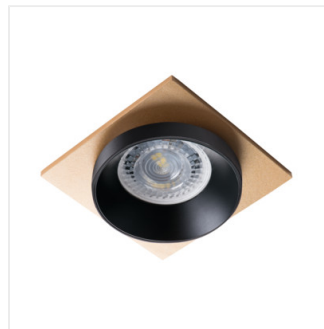

SIMEN DSL B/B/G