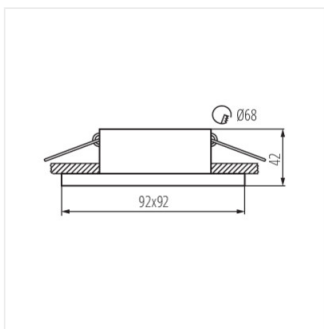

SIMEN DSL

Einbau-Downlight

SIMEN DSL