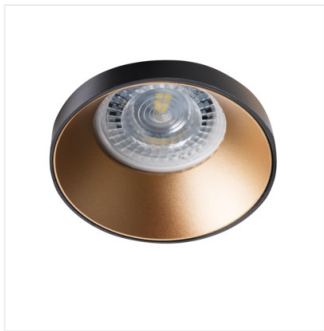

SIMEN DSO SR/B

SIMEN DSO B/G	29137	max 35	schwarz / gold	nicht verfügbar
SIMEN DSO B/W	29138	max 35	schwarz / weiß	nicht verfügbar
SIMEN DSO W/B	29139	max 35	weiß / schwarz	nicht verfügbar
SIMEN DSO W/G	29140	max 35	weiß / gold	nicht verfügbar
SIMEN DSO G/W	29142	max 35	gold / weiß	nicht verfügbar
SIMEN DSO SR/B	29143	max 35	silber / schwarz	nicht verfügbar

Die Kanlux SIMEN DSO Leuchte besteht aus zwei Teilen: aus einem Ring und einem Körper. Wir bieten feste Farbsätze in klassischem Schwarz-Weiß und Leuchten mit Silber- und Goldelementen an, die zu ihrer Einrichtung passen und dort zu dekorativen Elementen werden. Sie können auch Elemente der Kanlux SIMEN Leuchtensätze beliebig austauschen.

- Gehäusematerial: Aluminiumlegierung

SIMEN DSO

Einbau-Downlight

SIMEN DSO B/G

SIMEN DSO B/W

SIMEN DSO W/B

SIMEN DSO W/G

SIMEN DSO G/W