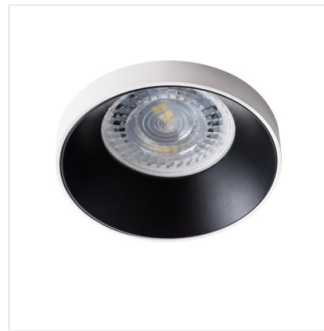

SIMEN DSO SR/B

SIMEN DSO B/G	29137	max 35	schwarz / gold	nicht verfügbar
SIMEN DSO B/W	29138	max 35	schwarz / weiß	nicht verfügbar
SIMEN DSO W/B	29139	max 35	weiß / schwarz	nicht verfügbar
SIMEN DSO W/G	29140	max 35	weiß / gold	nicht verfügbar
SIMEN DSO G/W	29142	max 35	gold / weiß	nicht verfügbar
SIMEN DSO SR/B	29143	max 35	silber / schwarz	nicht verfügbar

Die Kanlux SIMEN DSO Leuchte besteht aus zwei Teilen: aus einem Ring und einem Körper. Wir bieten feste Farbsätze in klassischem Schwarz-Weiß und Leuchten mit Silber- und Goldelementen an, die zu ihrer Einrichtung passen und dort zu dekorativen Elementen werden. Sie können auch Elemente der Kanlux SIMEN Leuchtensätze beliebig austauschen.

- Gehäusematerial: Aluminiumlegierung

SIMEN DSO

Einbau-Downlight

SIMEN DSO B/G

SIMEN DSO B/W

SIMEN DSO W/B

SIMEN DSO W/G

SIMEN DSO G/W