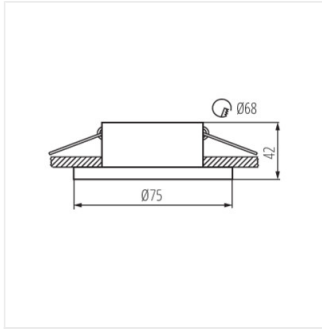

SIMEN DSO

Einbau-Downlight

SIMEN DSO