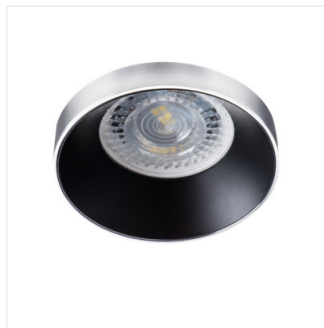

SIMEN DSO SR/B

SIMEN DSO B/G	29137	max 35	schwarz / gold	nicht verfügbar
SIMEN DSO B/W	29138	max 35	schwarz / weiß	nicht verfügbar
SIMEN DSO W/B	29139	max 35	weiß / schwarz	nicht verfügbar
SIMEN DSO W/G	29140	max 35	weiß / gold	nicht verfügbar
SIMEN DSO G/W	29142	max 35	gold / weiß	nicht verfügbar
SIMEN DSO SR/B	29143	max 35	silber / schwarz	nicht verfügbar

Die Kanlux SIMEN DSO Leuchte besteht aus zwei Teilen: aus einem Ring und einem Körper. Wir bieten feste Farbsätze in klassischem Schwarz-Weiß und Leuchten mit Silber- und Goldelementen an, die zu ihrer Einrichtung passen und dort zu dekorativen Elementen werden. Sie können auch Elemente der Kanlux SIMEN Leuchtensätze beliebig austauschen.

- Gehäusematerial: Aluminiumlegierung

SIMEN DSO

Einbau-Downlight

SIMEN DSO B/G

SIMEN DSO B/W

SIMEN DSO W/B

SIMEN DSO W/G

SIMEN DSO G/W