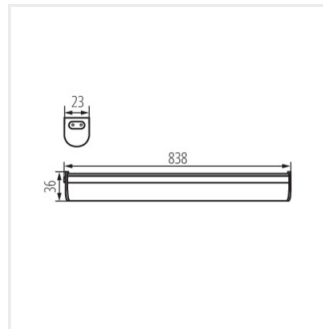

MERA LED 15W NW