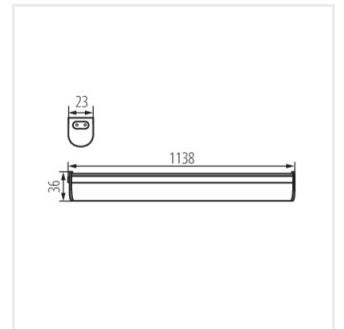

MERA LED 20W NW