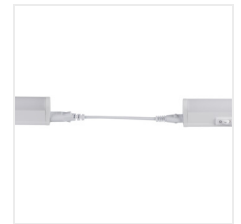

### LED-Möbelunterbauleuchte

[V] 220-240 AC	[Hz] 50	[°] 150	≥15000	[h] 30000	ellipse ≤ 6x Mackdam	Ra 80
SMD			IP 20			
	0,3m	lmj 1,5	5÷25	CE	EAC	UK CA

	[W]		[lm]	Tc [K]	
MERA LED 5W NW	<b>29210</b>	5	weiß	490	4000
MERA LED 10W NW	<b>29211</b>	10	weiß	1040	4000
MERA LED 15W NW	<b>29212</b>	15	weiß	1600	4000
MERA LED 20W NW	<b>29213</b>	20	weiß	2030	4000

Kanlux MERA LED ist eine Unterschrankleuchte mit integrierten LED's. Die Leuchten sind in Größen von 28 bis 114 cm erhältlich. Außerdem können sie in Reihen (bis zu 5 Leuchten) mithilfe von Kanlux MERA LED PP-Verbindern angeschlossen werden.