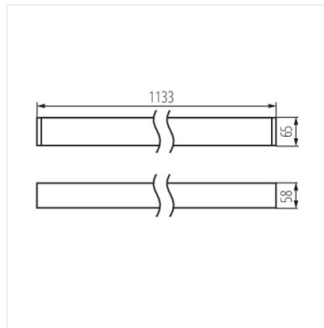

ALIN LED 33W 1133mm NT

LED-Longfieldleuchte

ALD 33W-840-RST-SR-NT

ALD 33W-840-RST-W-NT

ALD 33W-830

ALD 33W-840

ZUBEHÖR:

32543 ALIN CORD DALI 1F-W

Stromversorgungsanschluss für Leuchten und ALIN-Leitungen, 1-phasig, DALI weiß, 150cm

32544 ALIN CORD DALI 1F-B

Stromversorgungsanschluss für Leuchten und ALIN-Leitungen, 1-phasig, DALI, schwarz, 150cm

32545 ALIN CORD DALI 1F-SR