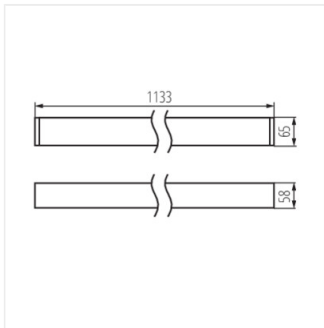

ALIN LED 33W 1133mm NT

LED-Longfieldleuchte

ALD 33W-840-RST-SR-NT

ALD 33W-840-RST-W-NT

ALD 33W-830

ALD 33W-840

ZUBEHÖR:

32543 ALIN CORD DALI 1F-W

Stromversorgungsanschluss für Leuchten und ALIN-Leitungen, 1-phasig, DALI weiß, 150cm

32544 ALIN CORD DALI 1F-B

Stromversorgungsanschluss für Leuchten und ALIN-Leitungen, 1-phasig, DALI, schwarz, 150cm

32545 ALIN CORD DALI 1F-SR