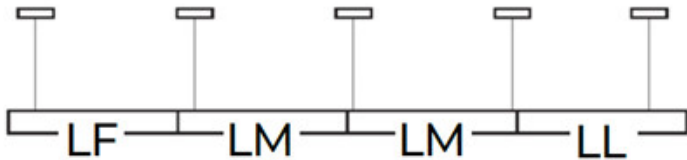

ALIN LED 33W 1133mm NT

LED-Longfieldleuchte