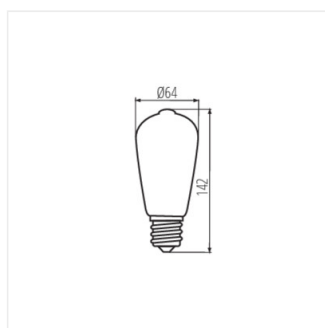

XLED ST64

LED-LEUCHTMITTEL

XLED ST64-7W

XLED ST64 7W-WW	29637	7	55	725	2500	320	E27	F
-----------------	--------------	---	----	-----	------	-----	-----	---

Kanlux XLED kombiniert die besten Eigenschaften herkömmlicher Glühlampen und modernem LED-Leuchtmittel. Deshalb nennen wir sie DAS erste echte „LED-LEUCHTMITTEL“. Glaskörper und LEDs sind so angeordnet, dass sich das Licht in alle Richtungen ausbreitet. Darüber hinaus ist die ST64-Version aus goldfarbenem Glas gefertigt, die die warme Farbe der Lampe betont und ihr eine zusätzliche, edle Eleganz verleiht.

- Abdeckungsmaterial: : Glas

XLED ST64

LED-LEUCHTMITTEL

XLED ST64-7W

XLED ST64-7W