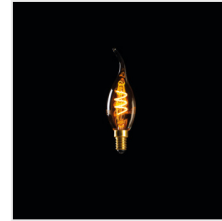

## XLED C35T SW

XLED C35T 2,5W-SW

XLED C35T 2,5W-SW	<b>29641</b>	2,5	14	135	1800	320	E14
-------------------	--------------	-----	----	-----	------	-----	-----

Eine dekorative Version in Form einer Kerze. Kanlux XLED C35T in dieser einzigartigen und ansprechenden Version wird Ihnen helfen, eine sehr gemütliche Atmosphäre zu schaffen. Alles dank der außergewöhnlich warmen Lichtfarbe und dem Braunglas, in dem das spiralförmige LED-Filament eingeschlossen ist. Dieses Leuchtmittel sieht in Tisch-, Steh- oder Hängelampen mit offenem Lampenschirm wunderschön aus. Es wird eine echte Zierde für Ihr Zuhause, Ihr Café, Ihr Restaurant und jeden anderen Ort sein, an dem Sie sie verwenden. Es ist eine einzigartige Kombination aus Dekoration, Vintage-Stil und moderner, energieeffizienter LED-Technologie.