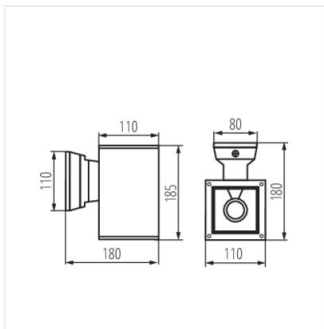

Die Kanlux LART ist eine rohe und klassische Linie von Fassadenleuchten aus Aluminium. Die Außenfläche der Leuchte ist in Graphit ausgeführt. Kanlux LART präsentiert sich sowohl einzeln als auch bei der Installation mehrerer Leuchten perfekt - und ergänzt damit dezent die Lichtgestaltung auf Terrassen oder Gebäudefassaden.

- Gehäusematerial: Aluminiumlegierung
- Material der Schutzscheibe: Hartglas

LART EL

WANDLEUCHTE

LART EL-160-GR

LART EL-260-GR

LART EL-160

LART EL-260