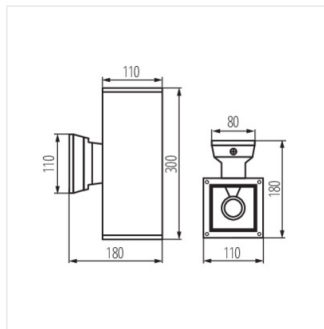

LART EL-260-GR

LART EL-260