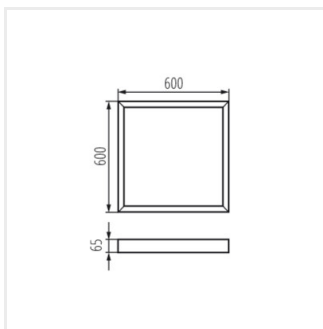

BL ADTR

Montagerahmen LED-Panel

ADTR-S-H 6060 W

| | |  [mm] |  [mm] |  [mm] |  |
|---------------------|--------------|--|--|--|---|
| ADTR-S-H 6060 W | 27617 | 600 | 600 | 65 | weiß |
| ADTR-H 6060 W | 29843 | 600 | 600 | 65 | weiß |
| ADTR-H 6060 SR | 29844 | 600 | 600 | 65 | silber |
| ADTR-H 6060 B | 29845 | 600 | 600 | 65 | schwarz |
| ADTR-H 12030 W | 33390 | 1200 | 300 | 65 | weiß |
| ADTR-H 12030 B | 33391 | 1200 | 300 | 65 | schwarz |
| ADTR-H 12030 SR | 33392 | 1200 | 300 | 65 | silber |
| ADTR-H 3060 W | 33393 | 600 | 300 | 65 | weiß |
| ADTR-H 76MM 6060 B | 33396 | 600 | 600 | 76 | schwarz |
| ADTR-H 76MM 6060 SR | 33397 | 600 | 600 | 76 | silber |
| ADTR-H 76MM 6060 W | 33398 | 600 | 600 | 76 | weiß |
| ADTR-H 76MM 12030 W | 33427 | 1200 | 300 | 76 | weiß |

- Material: Stahl

BL ADTR

Montagerahmen LED-Panel

ADTR-S-H 6060 W

ADTR-H 6060 W

ADTR-H 6060 SR

ADTR-H 6060 B

ADTR-H 12030 W

ADTR-H 12030 B

ADTR-H 12030 SR

ADTR-H 3060 W

ADTR-H 76MM 6060 B

ADTR-H 76MM 6060 SR

ADTR-H 76MM 6060 W

ADTR-H 76MM 12030 W

ADTR-S-H 6060 W