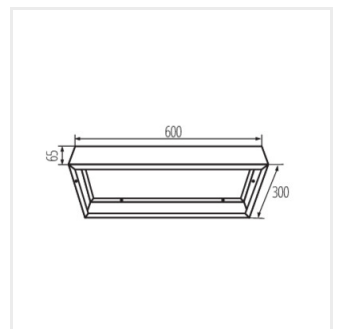

ADTR-H 3060 W