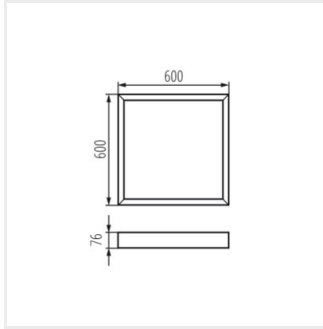

BL ADTR

Montagerahmen LED-Panel

ADTR-S-H 6060 W

| | |  [mm] |  [mm] |  [mm] |  |
|---------------------|--------------|--|--|--|---|
| ADTR-S-H 6060 W | 27617 | 600 | 600 | 65 | weiß |
| ADTR-H 6060 W | 29843 | 600 | 600 | 65 | weiß |
| ADTR-H 6060 SR | 29844 | 600 | 600 | 65 | silber |
| ADTR-H 6060 B | 29845 | 600 | 600 | 65 | schwarz |
| ADTR-H 12030 W | 33390 | 1200 | 300 | 65 | weiß |
| ADTR-H 12030 B | 33391 | 1200 | 300 | 65 | schwarz |
| ADTR-H 12030 SR | 33392 | 1200 | 300 | 65 | silber |
| ADTR-H 3060 W | 33393 | 600 | 300 | 65 | weiß |
| ADTR-H 76MM 6060 B | 33396 | 600 | 600 | 76 | schwarz |
| ADTR-H 76MM 6060 SR | 33397 | 600 | 600 | 76 | silber |
| ADTR-H 76MM 6060 W | 33398 | 600 | 600 | 76 | weiß |
| ADTR-H 76MM 12030 W | 33427 | 1200 | 300 | 76 | weiß |

ADTR-H 6060

ADTR-H 12030

ADTR-H 3060 W

BL ADTR

Montagerahmen LED-Panel

ADTR-H 76MM 6060

ADTR-H 76MM 12030 W