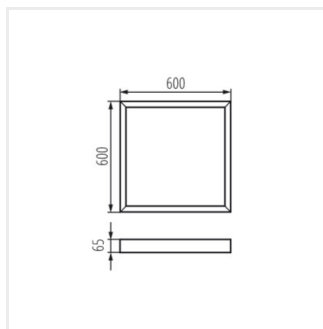

BL ADTR

Montagerahmen LED-Panel

ADTR-S-H 6060 W

| | |  [mm] |  [mm] |  [mm] |  |
|---------------------|--------------|--|--|--|---|
| ADTR-S-H 6060 W | 27617 | 600 | 600 | 65 | weiß |
| ADTR-H 6060 W | 29843 | 600 | 600 | 65 | weiß |
| ADTR-H 6060 SR | 29844 | 600 | 600 | 65 | silber |
| ADTR-H 6060 B | 29845 | 600 | 600 | 65 | schwarz |
| ADTR-H 12030 W | 33390 | 1200 | 300 | 65 | weiß |
| ADTR-H 12030 B | 33391 | 1200 | 300 | 65 | schwarz |
| ADTR-H 12030 SR | 33392 | 1200 | 300 | 65 | silber |
| ADTR-H 3060 W | 33393 | 600 | 300 | 65 | weiß |
| ADTR-H 76MM 6060 B | 33396 | 600 | 600 | 76 | schwarz |
| ADTR-H 76MM 6060 SR | 33397 | 600 | 600 | 76 | silber |
| ADTR-H 76MM 6060 W | 33398 | 600 | 600 | 76 | weiß |
| ADTR-H 76MM 12030 W | 33427 | 1200 | 300 | 76 | weiß |

ADTR-H 12030 B

ADTR-H 12030 SR

ADTR-H 3060 W

ADTR-H 76MM 6060 B

ADTR-H 76MM 6060 SR

ADTR-H 76MM 6060 W

ADTR-H 76MM 12030 W

ADTR-S-H 6060 W