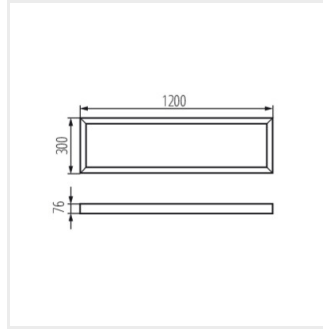

BL ADTR

Montagerahmen LED-Panel

ADTR-S-H 6060 W

| | |  [mm] |  [mm] |  [mm] |  |
|---------------------|--------------|--|--|--|---|
| ADTR-S-H 6060 W | 27617 | 600 | 600 | 65 | weiß |
| ADTR-H 6060 W | 29843 | 600 | 600 | 65 | weiß |
| ADTR-H 6060 SR | 29844 | 600 | 600 | 65 | silber |
| ADTR-H 6060 B | 29845 | 600 | 600 | 65 | schwarz |
| ADTR-H 12030 W | 33390 | 1200 | 300 | 65 | weiß |
| ADTR-H 12030 B | 33391 | 1200 | 300 | 65 | schwarz |
| ADTR-H 12030 SR | 33392 | 1200 | 300 | 65 | silber |
| ADTR-H 3060 W | 33393 | 600 | 300 | 65 | weiß |
| ADTR-H 76MM 6060 B | 33396 | 600 | 600 | 76 | schwarz |
| ADTR-H 76MM 6060 SR | 33397 | 600 | 600 | 76 | silber |
| ADTR-H 76MM 6060 W | 33398 | 600 | 600 | 76 | weiß |
| ADTR-H 76MM 12030 W | 33427 | 1200 | 300 | 76 | weiß |

- Material: Stahl

BL ADTR

Montagerahmen LED-Panel

ADTR-S-H 6060 W

ADTR-H 6060 W

ADTR-H 6060 SR

ADTR-H 6060 B

ADTR-H 12030 W

ADTR-H 6060

ADTR-H 12030

ADTR-H 3060 W

BL ADTR

Montagerahmen LED-Panel

ADTR-H 76MM 6060

ADTR-H 76MM 12030 W