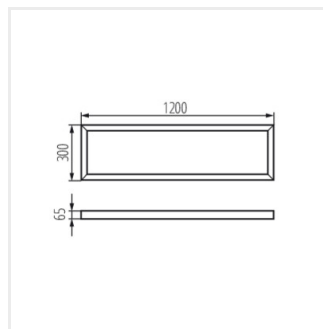

ADTR-H 12030