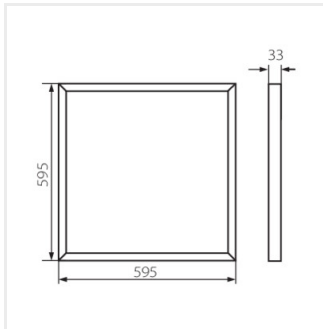

BAREV 2X36W

LED-Einlege-Panel

[V] 220-240 AC	[Hz] 50	lm/W 100	≥10000	(h) 20000	ellipse ≤ 6x MacAdam	Ra 80
SMD			IP 20		[°C] 5÷25	
	[mm] 0,75	0,5m	2			

BAREV 2X36W3600 60NW

		[°]	[lm]	[mm]	T _c [K]	
BAREV 2X36W3600 60NW	31128	36	weiß	3600	115	4000
BAREV 2X36W3600 120NW	31129	36	weiß	3600	115	4000

- Gehäusematerial: Stahl
- Abdeckungsmaterial: Kunststoff

BAREV 2X36W3600 60NW

BAREV 2X36W3600 120NW

BAREV 2X36W

LED-Einlege-Panel

BAREV 2X36W3600 60NW

BAREV 2X36W3600 120NW