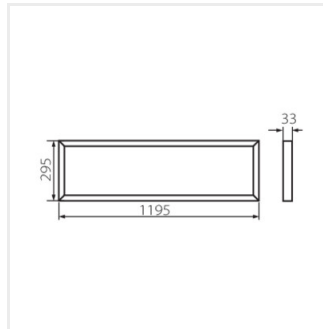

BAREV 2X36W

LED-Einlege-Panel

[V] 220-240 AC	[Hz] 50	lm/W 100	≥10000	(h) 20000	ellipse ≤ 6x MacAdam	Ra 80
SMD			IP 20		[°C] 5÷25	
	[mm] 0,75	0,5m	2			

BAREV 2X36W3600 60NW

		[°]	[lm]	[mm]	T _c [K]	
BAREV 2X36W3600 60NW	31128	36	weiß	3600	115	4000
BAREV 2X36W3600 120NW	31129	36	weiß	3600	115	4000

- Gehäusematerial: Stahl
- Abdeckungsmaterial: Kunststoff

BAREV 2X36W3600 60NW

BAREV 2X36W3600 120NW

BAREV 2X36W

LED-Einlege-Panel

BAREV 2X36W3600 60NW

BAREV 2X36W3600 120NW