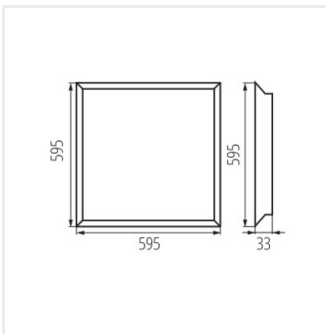

BAREV ECO N36W
6060NW

Erstellt am: 10.09.2025, 11:46

Technische Änderungen vorbehalten. Die in diesem Material enthaltenen Daten sind nicht rechtsverbindlich.

Photometrie: Ergebnisse aus der Untersuchung einer bestimmten Probe.

Aprisa s.r.o. Sadová 618, 738 01, Frýdek-Místek, Czech Republic aprisa@aprisa.cz