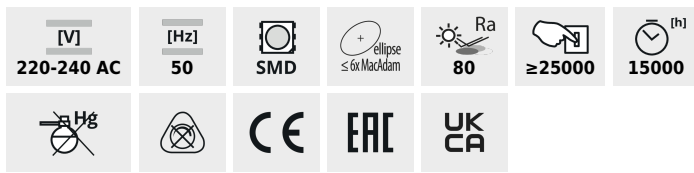

A60 LED

LED-LEUCHTMITTEL

- Material: Kunststoff
- Abdeckungsmaterial: Kunststoff