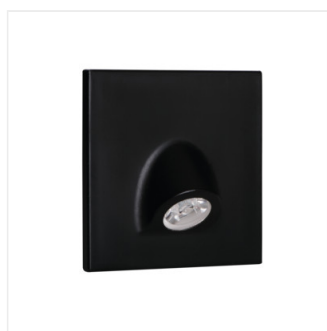

MEFIS LED

LED-Wandeinbauleuchte

MEFIS LED W-NW

	[V]	[W]	[lm]	Tc [K]	
MEFIS LED W-NW 32495	12 DC	0,7	weiß	35	4000
MEFIS LED B-WW 32496	12 DC	0,7	schwarz	30	3000
MEFIS LED B-NW 32497	12 DC	0,7	schwarz	35	4000

Kanlux MEFIS LED ist eine untypische Serie von Treppenhauseuchten. Diese Leuchte ist in den Farben weiß, schwarz und grau erhältlich, so dass Sie die richtige Farbe für Ihre Einrichtung wählen können. Die Kanlux MEFIS LED-Leuchte hat eine ungewöhnliche Form und einen fokussierten Lichtstrahl, so dass sie die Punkte beleuchtet, die Ihnen wichtig sind.

- Gehäusematerial: Kunststoff

MEFIS LED

LED-Wandeinbauleuchte

MEFIS LED B-WW