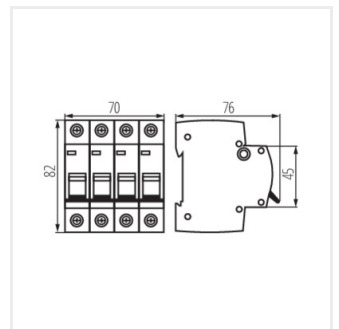

KMB6-B50/4