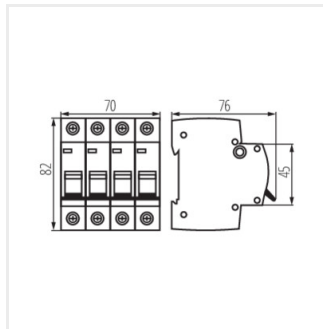

KMB6-B10/4