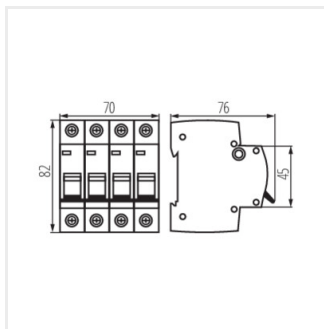

KMB6

Überstromschutzschalter, 4P

KMB6-B63/4