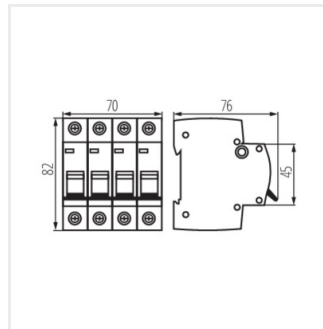

KMB6-B16/4