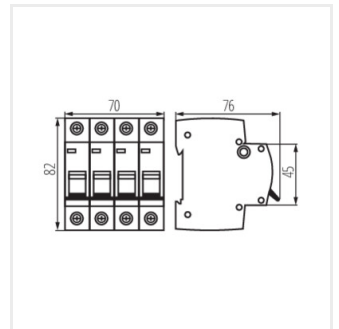

KMB6-B20/4