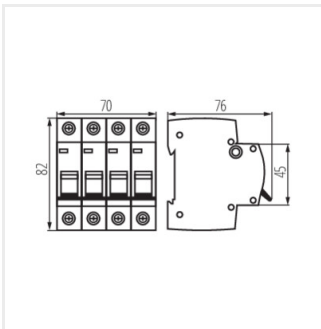

KMB6

Überstromschutzschalter, 4P

KMB6-B6/4