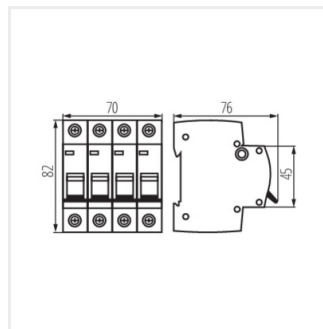

KMB6-B40/4