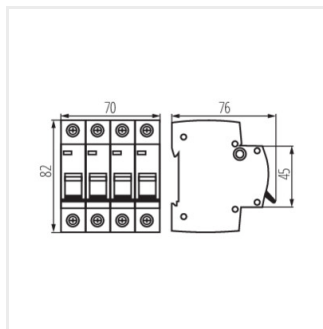

KMB6-B32/4