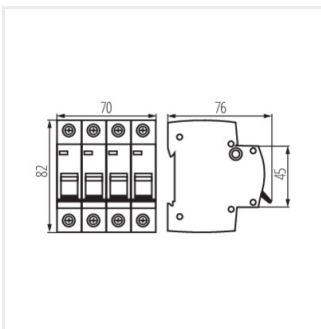

KMB6-B25/4