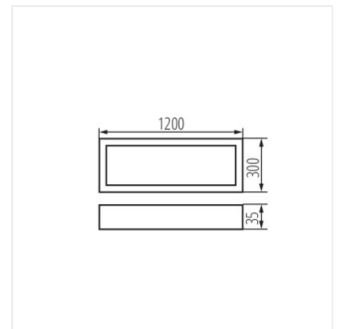

OS 40W-840-MPRM-W-N3