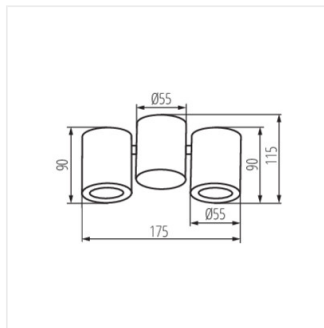

- Gehäusematerial: Aluminiumlegierung

BLURRO

EINBAU-DOWNLIGHT

BLURRO GU10 CO-W

BLURRO 2xGU10 CO-B

BLURRO 2xGU10 CO-W

BLURRO GU10 CO

BLURRO 2xGU10 CO