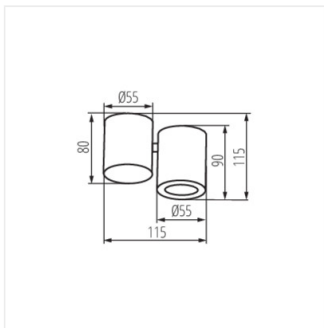

- Gehäusematerial: Aluminiumlegierung

BLURRO

EINBAU-DOWNLIGHT

BLURRO GU10 CO-W

BLURRO 2xGU10 CO-B

BLURRO 2xGU10 CO-W

BLURRO GU10 CO

BLURRO 2xGU10 CO