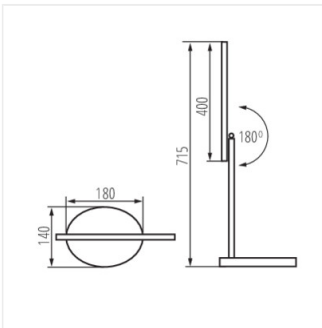

REXAR LED

LED-Schreibtischleuchte

REXAR LED