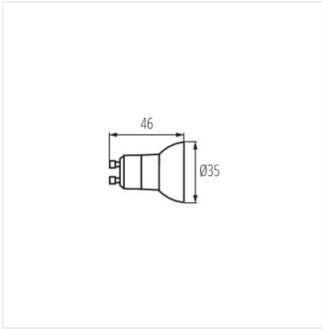

REMI LED

LED-LEUCHTMITTEL

REMI LED GU10