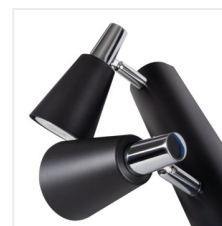

[V] 220-240 AC	[Hz] 50	PAR16	GU10		IP 20	
[°C] 5÷25		[°] 310	[°] 90		[mm] 0,75÷1,5	[m] 0,5m

SEMPRA EL-1I B-SR

SEMPRA EL-1I W-SR	33090	max 35	weiß
SEMPRA EL-1I B-SR	33091	max 35	schwarz
SEMPRA EL-2I W-SR	33092	2 x max 35	weiß
SEMPRA EL-2I B-SR	33093	2 x max 35	schwarz
SEMPRA EL-3I W-SR	33094	3 x max 35	weiß
SEMPRA EL-3I B-SR	33095	3 x max 35	schwarz
SEMPRA EL-4I W-SR	33096	4 x max 35	weiß
SEMPRA EL-4I B-SR	33097	4 x max 35	schwarz

Kanlux SEMPRA ist eine elegante Serie von Wand- und Deckenleuchten in weiß-silber und in schwarz-silber. Dank der originellen Leiste, auf der die Lampenschirme montiert sind, können die Leuchten auf der Decke aber auch an der Wand montiert werden – das gibt uns neue Möglichkeiten, die Raumbeleuchtung zu gestalten. Eine vertikale Wandmontage der Leuchte mit z. B. 4-Spots ist auch eine sehr interessante Lösung.

- Gehäusematerial: Stahl