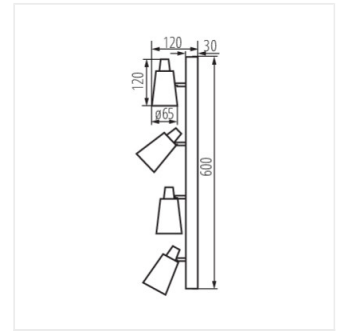

- Gehäusematerial: Stahl

SEMPRA

Wand-Deckenleuchte

SEMPRA EL-1I B-SR

SEMPRA EL-1I B-SR

SEMPRA EL-1I B-SR

SEMPRA EL-1I B-SR

SEMPRA EL-1I B-SR

SEMPRA EL-1I B-SR

SEMPRA EL-1I B-SR

SEMPRA EL-1I B-SR

Wand-Deckenleuchte

SEMPRA EL-1I

SEMPRA EL-2I

SEMPRA EL-3I

SEMPRA EL-4I