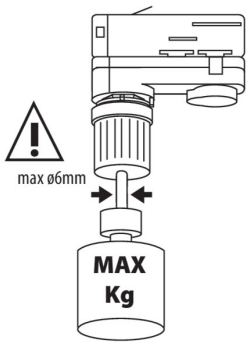

TEAR N PADAPTOR

Zubehör für Schienensystem

TEAR N PADAPTOR-W

TEAR N PADAPTOR-W	33266	weiß
TEAR N PADAPTOR-B	33267	schwarz

- Gehäusematerial: Kunststoff

TEAR N PADAPTOR-W

TEAR N PADAPTOR-B

TEAR N PADAPTOR

Zubehör für Schienensystem

TEAR N PADAPTOR-W

TEAR N PADAPTOR-B

	max kg
2 x 0,75	2,2
2 x 1,00	2,9
3 x 0,75	3,3
3 x 1,00	4,4