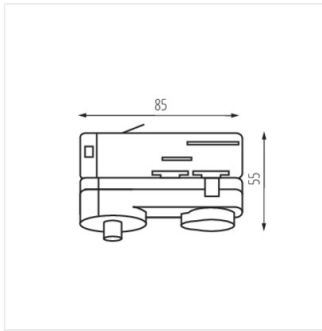

TEAR N PADAPTOR

Zubehör für Schienensystem

TEAR N PADAPTOR-W

TEAR N PADAPTOR-W	33266	weiß
TEAR N PADAPTOR-B	33267	schwarz

- Gehäusematerial: Kunststoff

TEAR N PADAPTOR-W

TEAR N PADAPTOR-B

TEAR N PADAPTOR

Zubehör für Schienensystem

TEAR N PADAPTOR-W

TEAR N PADAPTOR-B

	max kg
2 x 0,75	2,2
2 x 1,00	2,9
3 x 0,75	3,3
3 x 1,00	4,4