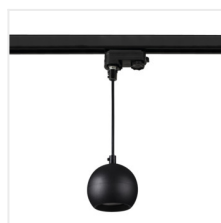

TEAR N PADAPTOR

Zubehör für Schienensystem

TEAR N PADAPTOR-W

TEAR N PADAPTOR-W	33266	weiß
TEAR N PADAPTOR-B	33267	schwarz

- Gehäusematerial: Kunststoff

TEAR N PADAPTOR-W

TEAR N PADAPTOR-B

TEAR N PADAPTOR

Zubehör für Schienensystem

TEAR N PADAPTOR-W

TEAR N PADAPTOR-B

	max kg
2 x 0,75	2,2
2 x 1,00	2,9
3 x 0,75	3,3
3 x 1,00	4,4