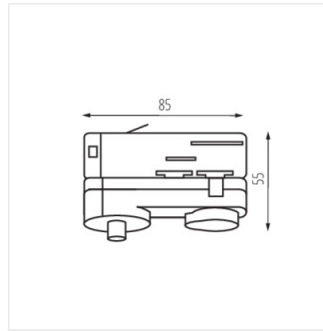

TEAR N PADAPTOR

Zubehör für Schienensystem

TEAR N PADAPTOR-W

TEAR N PADAPTOR-W	33266	weiß
TEAR N PADAPTOR-B	33267	schwarz

- Gehäusematerial: Kunststoff

TEAR N PADAPTOR-W

TEAR N PADAPTOR-B

TEAR N PADAPTOR

Zubehör für Schienensystem

TEAR N PADAPTOR-W

TEAR N PADAPTOR-B

	max kg
2 x 0,75	2,2
2 x 1,00	2,9
3 x 0,75	3,3
3 x 1,00	4,4