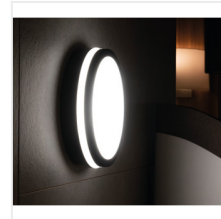

BENO LED

LED- Deckenleuchte

[V] 220-240 AC	[Hz] 50	[°] 110	≥ 20000	(h) 20000	ellipse $\leq 6x$ MacAdam	Ra 80
SMD	IP 54	$-15 \div 35$ [°C]	$0,5 \div 1,5$ [mm ²]	CE	EAC	UKCA
$0,5m$	360° Φ_{use}					

BENO 24W NW-O-W

		[W]	[lm]	Tc [K]		SENSOR
BENO 24W NW-O-W	33340	24	2060	4000	weiß	
BENO 24W NW-O-GR	33341	24	1920	4000	graphit	
BENO 24W NW-L-W	33342	24	2060	4000	weiß	
BENO 24W NW-L-GR	33343	24	1920	4000	graphit	
BENO 24W NW-O-SE W	33344	24	2060	4000	weiß	Mikrowellen-
BENO 24W NW-O-SE GR	33345	24	1920	4000	graphit	Mikrowellen-
BENO 24W NW-L-SE W	33346	24	2060	4000	weiß	Mikrowellen-
BENO 24W NW-L-SE GR	33347	24	1920	4000	graphit	Mikrowellen-
BENO 24W WW-L-GR	33384	24	1880	3000	graphit	
BENO 24W WW-L-W	33385	24	2040	3000	weiß	
BENO 24W WW-O-GR	33386	24	1880	3000	graphit	
BENO 24W WW-O-W	33387	24	2040	3000	weiß	

Kanlux BENO LED ist eine Serie von Wand- und Deckenleuchten mit oder ohne Bewegungssensor. Die hohe Beständigkeit gegen Witterungseinflüsse ist durch IP54 gewährleistet. Die LED-Leuchte BENO kann sowohl im Innenbereich (Bad, Küche, Wohnraum), als auch im Außenbereich (Fassade) schnell und unkompliziert montiert werden.

- Gehäusematerial: Kunststoff
- Abdeckungsmaterial: Kunststoff

BENO LED

LED- Deckenleuchte

BENO 24W NW-O-W

BENO 24W NW-O-GR

BENO 24W NW-L-W

BENO 24W NW-L-GR

BENO 24W NW-O-SE W