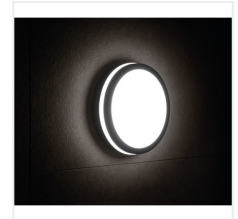

BENO LED

LED- Deckenleuchte

[V] 220-240 AC	[Hz] 50	[°] 110	≥ 20000	(h) 20000	ellipse $\leq 6x$ MacAdam	Ra 80
SMD	IP 54	$-15 \div 35$ [°C]	$0,5 \div 1,5$ [mm ²]	CE	EAC	UKCA
$0,5m$	360° Φ_{use}					

BENO 24W NW-O-W

		[W]	[lm]	Tc [K]		SENSOR
BENO 24W NW-O-W	33340	24	2060	4000	weiß	
BENO 24W NW-O-GR	33341	24	1920	4000	graphit	
BENO 24W NW-L-W	33342	24	2060	4000	weiß	
BENO 24W NW-L-GR	33343	24	1920	4000	graphit	
BENO 24W NW-O-SE W	33344	24	2060	4000	weiß	Mikrowellen-
BENO 24W NW-O-SE GR	33345	24	1920	4000	graphit	Mikrowellen-
BENO 24W NW-L-SE W	33346	24	2060	4000	weiß	Mikrowellen-
BENO 24W NW-L-SE GR	33347	24	1920	4000	graphit	Mikrowellen-
BENO 24W WW-L-GR	33384	24	1880	3000	graphit	
BENO 24W WW-L-W	33385	24	2040	3000	weiß	
BENO 24W WW-O-GR	33386	24	1880	3000	graphit	
BENO 24W WW-O-W	33387	24	2040	3000	weiß	

Kanlux BENO LED ist eine Serie von Wand- und Deckenleuchten mit oder ohne Bewegungssensor. Die hohe Beständigkeit gegen Witterungseinflüsse ist durch IP54 gewährleistet. Die LED-Leuchte BENO kann sowohl im Innenbereich (Bad, Küche, Wohnraum), als auch im Außenbereich (Fassade) schnell und unkompliziert montiert werden.

- Gehäusematerial: Kunststoff
- Abdeckungsmaterial: Kunststoff

BENO LED

LED- Deckenleuchte

BENO 24W NW-O-W

BENO 24W NW-O-GR

BENO 24W NW-L-W

BENO 24W NW-L-GR

BENO 24W NW-O-SE W