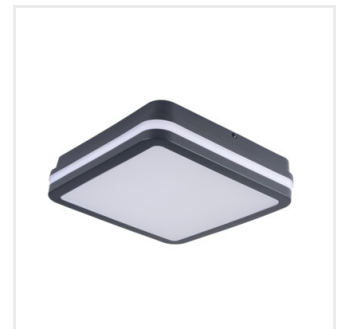

Kanlux BENO LED ist eine Serie von Wand- und Deckenleuchten mit oder ohne Bewegungssensor. Das Design der Leuchte ist geschützt, was bedeutet, dass die BENO LED nur bei Kanlux erhältlich ist. Die hohe Beständigkeit gegen Witterungseinflüsse ist durch IP54 gewährleistet. Die LED-Leuchte BENO kann sowohl im Innenbereich (Bad, Küche, Wohnraum), als auch im Außenbereich (Fassade) schnell und unkompliziert montiert werden.

### LED- Deckenleuchte

BENO 18W NW-O-W

BENO 18W NW-L-W

BENO 18W NW-O-SE W

BENO 18W NW-L-SE W

BENO N 18W NW-O-SE GR

BENO N 18W NW-L-SE GR

BENO N 18W NW-O-GR