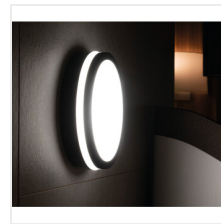

BENO LED

LED- Deckenleuchte

[V] 220-240 AC	[Hz] 50	[°] 110	≥20000	[h] 20000	Ellipse ≤ 6x MacKdam	Ra 80
Hg	SMD			IP 54		[°C] -15÷35
		[mm²] 0,5÷1,5	0,5m			

BENO 18W NW-O-W

	[W]	[lm]	Tc [K]		
BENO 18W NW-O-W	32940	18	1550	4000	weiß
BENO 18W NW-L-W	32942	18	1550	4000	weiß
BENO 18W NW-O-SE W	32944	18	1550	4000	weiß Mikrowellen-
BENO 18W NW-L-SE W	32946	18	1550	4000	weiß Mikrowellen-
BENO N 18W NW-O-SE GR	32948	18	1400	4000	graphit Mikrowellen-
BENO N 18W NW-L-SE GR	32949	18	1400	4000	graphit Mikrowellen-
BENO N 18W NW-O-GR	33348	18	1400	4000	graphit
BENO N 18W NW-L-GR	33349	18	1400	4000	graphit

Kanlux BENO LED ist eine Serie von Wand- und Deckenleuchten mit oder ohne Bewegungssensor. Das Design der Leuchte ist geschützt, was bedeutet, dass die BENO LED nur bei Kanlux erhältlich ist. Die hohe Beständigkeit gegen Witterungseinflüsse ist durch IP54 gewährleistet. Die LED-Leuchte BENO kann sowohl im Innenbereich (Bad, Küche, Wohnraum), als auch im Außenbereich (Fassade) schnell und unkompliziert montiert werden.

- Gehäusematerial: Kunststoff
- Abdeckungsmaterial: Kunststoff