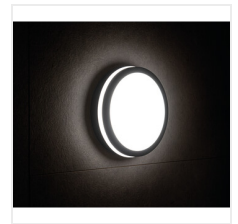

### BENO 18W NW-O-W

	[W]	[lm]	Tc [K]		
BENO 18W NW-O-W	<b>32940</b>	18	1550	4000	weiß
BENO 18W NW-L-W	<b>32942</b>	18	1550	4000	weiß
BENO 18W NW-O-SE W	<b>32944</b>	18	1550	4000	weiß Mikrowellen-
BENO 18W NW-L-SE W	<b>32946</b>	18	1550	4000	weiß Mikrowellen-
BENO N 18W NW-O-SE GR	<b>32948</b>	18	1400	4000	graphit Mikrowellen-
BENO N 18W NW-L-SE GR	<b>32949</b>	18	1400	4000	graphit Mikrowellen-
BENO N 18W NW-O-GR	<b>33348</b>	18	1400	4000	graphit
BENO N 18W NW-L-GR	<b>33349</b>	18	1400	4000	graphit

Kanlux BENO LED ist eine Serie von Wand- und Deckenleuchten mit oder ohne Bewegungssensor. Das Design der Leuchte ist geschützt, was bedeutet, dass die BENO LED nur bei Kanlux erhältlich ist. Die hohe Beständigkeit gegen Witterungseinflüsse ist durch IP54 gewährleistet. Die LED-Leuchte BENO kann sowohl im Innenbereich (Bad, Küche, Wohnraum), als auch im Außenbereich (Fassade) schnell und unkompliziert montiert werden.