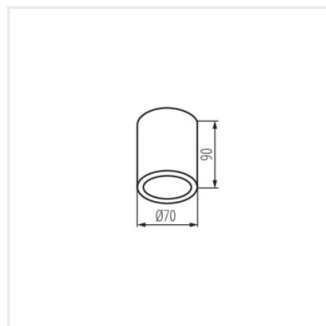

AQILO IP65

EINBAU-DOWNLIGHT

AQILO IP65 DSO