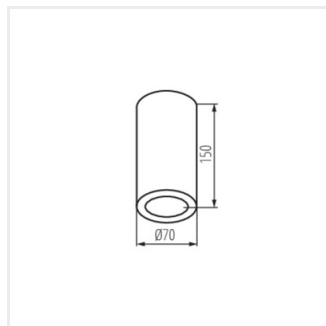

AQILO E14 IP65 DSO