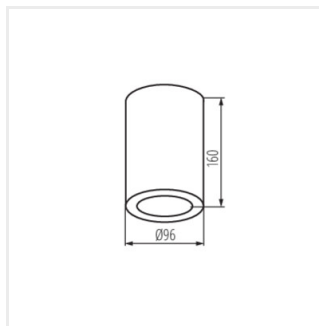

AQILO IP65

EINBAU-DOWNLIGHT

**IP
65**

[V] 220-240 AC	[Hz] 50		IP 65		 -20÷35	
	 0,5m		CE	EAC	UK CA	

AQILO IP65 DSO-W

AQILO IP65 DSO-W	33360	max 7	weiß
AQILO IP65 DSO-B	33361	max 7	schwarz
AQILO IP65 DSO-GR	33362	max 7	graphit
AQILO E14 IP65 DSO-GR	36640	max 10	graphit
AQILO E14 IP65 DSO-W	36641	max 10	weiß
AQILO E14 IP65 DSO-B	36642	max 10	schwarz
AQILO E27 IP65 DSO-GR	36643	max 20	graphit
AQILO E27 IP65 DSO-W	36644	max 20	weiß
AQILO E27 IP65 DSO-B	36645	max 20	schwarz

AQILO IP65

EINBAU-DOWNLIGHT

AQILO IP65 DSO

AQILO E14 IP65 DSO

AQILO E27 IP65 DSO