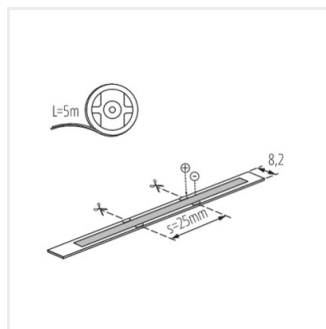

LED STRIP LCOB 12V

Taśma LED

LCOB 8W/M 12 IP00-WW

IP

LCOB 8W/M 12 IP00-WW	33364	0,5m = 4	0,5m=360	3000	00	5000	G	
LCOB 8W/M 12 IP65-WW	33365	0,5m = 4	0,5m=340	3000	65	5000	G	
LCOB 8W/M 12 IP00-NW	33366	0,5m = 4	0,5m=380	4000	00	5000	F	
LCOB 8W/M 12 IP65-NW	33367	0,5m = 4	0,5m=360	4000	65	5000	G	
LCOB 10W/M 12 IP00-WW	37230	0,5m = 5	0,5m=460	3000	00	5000	F	
LCOB 10W/M 12 IP00-NW	37231	0,5m = 5	0,5m=500	4000	00	5000	F	
LCOB 10W/M 12 IP65-WW	37232	0,5m = 5	0,5m=430	3000	65	5000	G	
LCOB 10W/M 12 IP65-NW	37233	0,5m = 5	0,5m=475	4000	65	5000	F	

LCOB 10W/M 12 IP00-WW

LCOB 10W/M 12 IP00-NW

LCOB 10W/M 12 IP65-WW

LCOB 10W/M 12 IP65-NW

LED STRIP LCOB 12V

Taśma LED

LCOB 8W-M 12 IP65

LCOB 8W-M 12 IP00