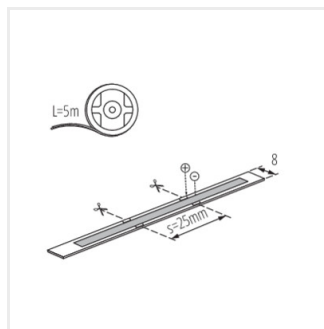

LED STRIP LCOB 12V

Taśma LED

LCOB 8W/M 12 IP00-WW

IP

LCOB 8W/M 12 IP00-WW	33364	0,5m = 4	0,5m=360	3000	00	5000	G	
LCOB 8W/M 12 IP65-WW	33365	0,5m = 4	0,5m=340	3000	65	5000	G	
LCOB 8W/M 12 IP00-NW	33366	0,5m = 4	0,5m=380	4000	00	5000	F	
LCOB 8W/M 12 IP65-NW	33367	0,5m = 4	0,5m=360	4000	65	5000	G	
LCOB 10W/M 12 IP00-WW	37230	0,5m = 5	0,5m=460	3000	00	5000	F	
LCOB 10W/M 12 IP00-NW	37231	0,5m = 5	0,5m=500	4000	00	5000	F	
LCOB 10W/M 12 IP65-WW	37232	0,5m = 5	0,5m=430	3000	65	5000	G	
LCOB 10W/M 12 IP65-NW	37233	0,5m = 5	0,5m=475	4000	65	5000	F	

LCOB 10W/M 12 IP00-WW

LCOB 10W/M 12 IP00-NW

LCOB 10W/M 12 IP65-WW

LCOB 10W/M 12 IP65-NW

LED STRIP LCOB 12V

Taśma LED

LCOB 8W-M 12 IP65

LCOB 8W-M 12 IP00