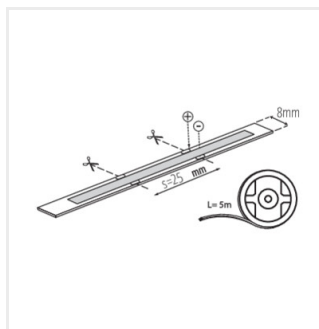

LED STRIP LCOB 12V

Taśma LED

LCOB 8W/M 12 IP00-WW

IP

LCOB 8W/M 12 IP00-WW	33364	0,5m = 4	0,5m=360	3000	00	5000	G	
LCOB 8W/M 12 IP65-WW	33365	0,5m = 4	0,5m=340	3000	65	5000	G	
LCOB 8W/M 12 IP00-NW	33366	0,5m = 4	0,5m=380	4000	00	5000	F	
LCOB 8W/M 12 IP65-NW	33367	0,5m = 4	0,5m=360	4000	65	5000	G	
LCOB 10W/M 12 IP00-WW	37230	0,5m = 5	0,5m=460	3000	00	5000	F	
LCOB 10W/M 12 IP00-NW	37231	0,5m = 5	0,5m=500	4000	00	5000	F	
LCOB 10W/M 12 IP65-WW	37232	0,5m = 5	0,5m=430	3000	65	5000	G	
LCOB 10W/M 12 IP65-NW	37233	0,5m = 5	0,5m=475	4000	65	5000	F	

LCOB 10W/M 12 IP00-WW

LCOB 10W/M 12 IP00-NW

LCOB 10W/M 12 IP65-WW

LCOB 10W/M 12 IP65-NW

LED STRIP LCOB 12V

Taśma LED

LCOB 8W-M 12 IP65

LCOB 8W-M 12 IP00