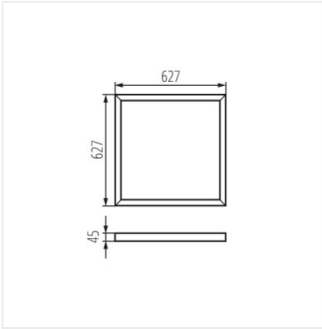

ADTR 6262

Montagerahmen LED-Panel

ADTR 6262 W

ADTR 6262 W **33432**

weiß

Montagerahmen Kanlux ADTR zur Aufputzmontage ist in Farbe weiß erhältlich. Kanlux ADTR 62x62-Montagerahmen ist passend zu Kanlux BRAVO 62x62-Panels.

- Material: Stahl

ADTR 6262 W

ADTR 6262

Montagerahmen LED-Panel

ADTR 6262 W