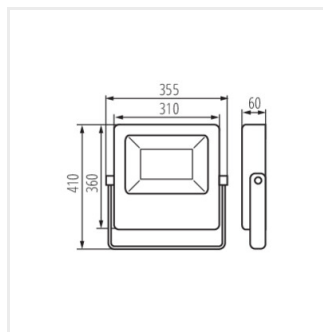

FL AGOR/A LED 200W NW