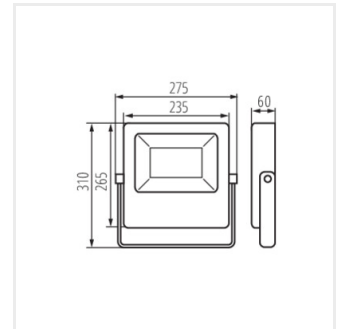

FL AGOR/A LED 100W NW