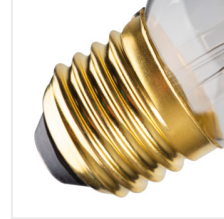

## XLED A60 SW

### LED-LEUCHTMITTEL

**1800K**  
SUPER  
WARM

**DE**  
**CO**  
**RI**  
function

$[V]$ 220-240 AC	$[Hz]$ 50	FILAMENT	ellipse $\leq 6x$ Machdäm	Ra 80	$\geq 15000$	$15000$ [h]
		CE	EAC	UK CA		

XLED A60 5W-SW

XLED A60 5W-SW	<b>29642</b>	5	23	230	1800	320	E27
----------------	--------------	---	----	-----	------	-----	-----

Eine dekorative Version des „echten LED-LEUCHTMITTEL“. XLED-Leuchtmittel in dieser einzigartigen und ansprechenden Version wird Ihnen helfen, eine sehr gemütliche Atmosphäre zu schaffen. Alles dank der außergewöhnlich warmen Lichtfarbe und dem bernsteinfarbenen Glas, in dem das spiralförmige LED-Filament eingeschlossen ist. Das Leuchtmittel wird zu einer Zierde Ihrer Wohnung, Ihres Cafés, Restaurants oder jedes anderen Ortes, an dem Sie sie verwenden. Es ist eine einzigartige Kombination aus Dekoration, Vintage-Stil und moderner, energieeffizienter LED-Technologie.