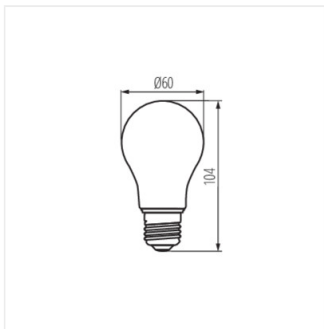

XLED A60 5W-SW

XLED A60 5W-SW