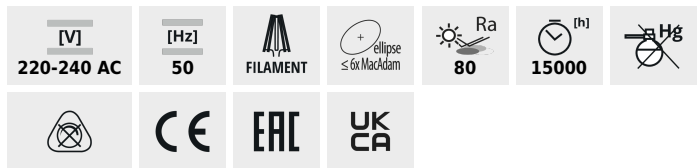

XLED ST64 SW

LED-LEUCHTMITTEL

1800K
SUPER
WARM

DE
CO
RI
function

XLED ST64 5W-SW

XLED ST64 5W-SW	29643	5	26	270	1800	320	E27	≥15000
XLED ST64 4W-SW	33517	4	25	250	1800	320	E27	≥25000

Eine dekorative Version des Leuchtmittels in einer ungewöhnlichen Form. Kanlux XLED ST hilft in dieser einzigartigen und ansprechenden Version eine sehr gemütliche Atmosphäre zu schaffen. Alles dank der außergewöhnlich warmen Lichtfarbe und dem Braunglas, in dem das spiralförmige LED-Filament eingeschlossen ist. Dieses Leuchtmittel sieht in Tisch-, Steh- oder Hängelampen mit offenem Lampenschirm wunderschön aus. Es wird eine echte Zierde für Ihr Zuhause, Ihr Café, Ihr Restaurant und jeden anderen Ort sein, an dem Sie es verwenden. Es ist eine einzigartige Kombination aus Dekoration, Vintage-Stil und moderner, energieeffizienter LED-Technologie.

- Abdeckungsmaterial: Glas

XLED ST64 SW

LED-LEUCHTMITTEL

XLED ST64 5W-SW

XLED ST64 4W-SW

XLED ST64