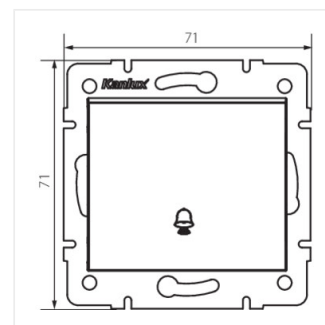

LOGI 02-1030-141 gr