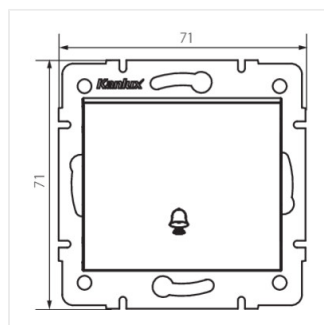

LOGI 02-1030-143 sr