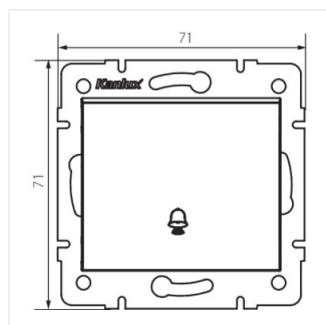

- Material: ABS
- Kunststoff: ABS

Logi Łącznik zwierny "dzwonek"

Klingelschalter

LOGI 02-1030-102 bi

LOGI 02-1030-103 kr

LOGI 02-1030-143 sr

LOGI 02-1030-141 gr

LOGI 02-1030-102 bi