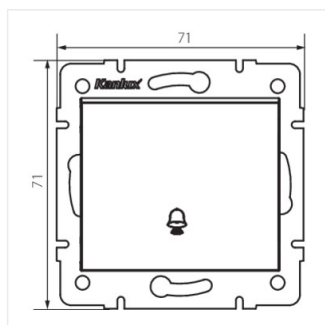

- Material: ABS
- Kunststoff: ABS

Logi Łącznik zwierny "dzwonek"

Klingelschalter

LOGI 02-1030-102 bi

LOGI 02-1030-103 kr

LOGI 02-1030-143 sr

LOGI 02-1030-141 gr

LOGI 02-1030-102 bi