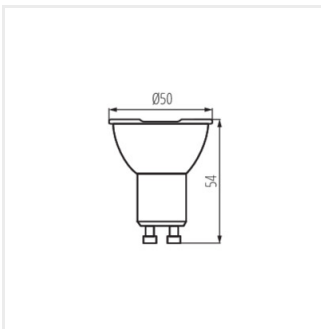

- 5 Jahre Garantie gemäß den Bedingungen der Garantierklärung, die auf der Website verfügbar ist
- Abdeckungsmaterial: Kunststoff

iQ LED

Kanlux

IQ-LEDEX GU10

LED-LEUCHTMITTEL

IQ-LEDEX GU10 2,5W-NW

IQ-LEDEX GU10 2,5W-NW