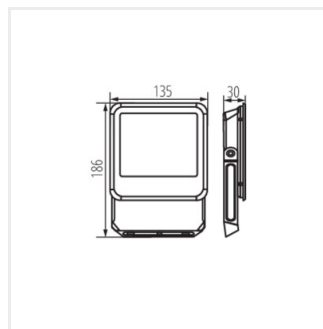

IQ-LED FL-30W-NW