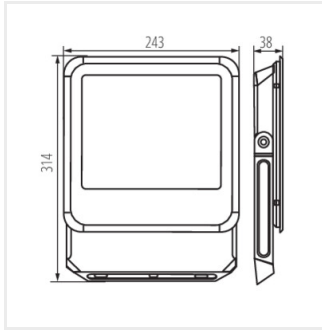

iQ-LED

Kanlux

IQ-LED FL

LED Außenstrahler

IQ-LED FL-90W-NW