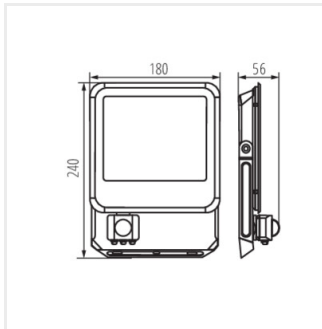

IQ-LED FL-50W-NW-SE

Zubehör

33889 IQ-LED FL QC I 3x1MM2 Hermetische Schnellverbindung zum einfachen, schnellen und sicheren Verbinden des Anschlusskabels und des Strahlers. (33889) IQ-LED FL QC I 3x1MM2