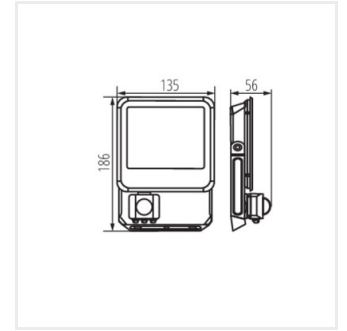

IQ-LED FL-30W-NW-SE