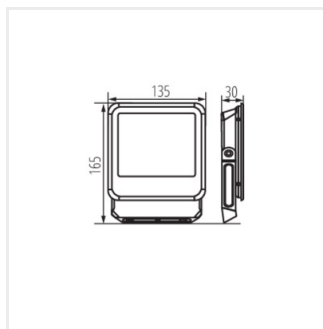

IQ-LED FL-20W-NW