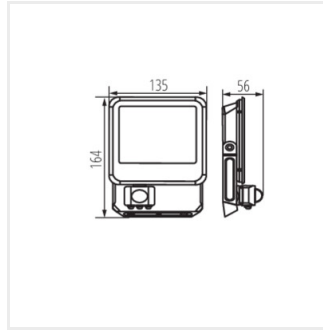

IQ-LED FL-10W-NW-SE