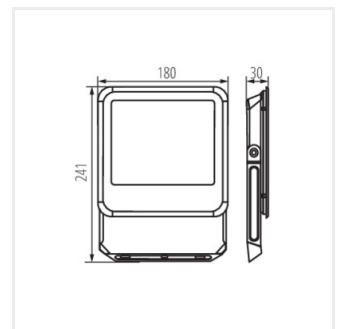

IQ-LED FL-50W-NW