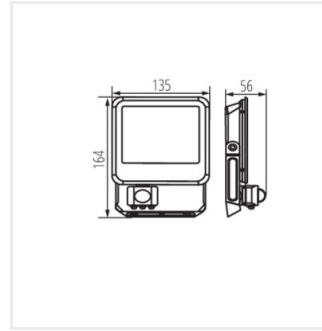

IQ-LED FL-20W-NW-SE