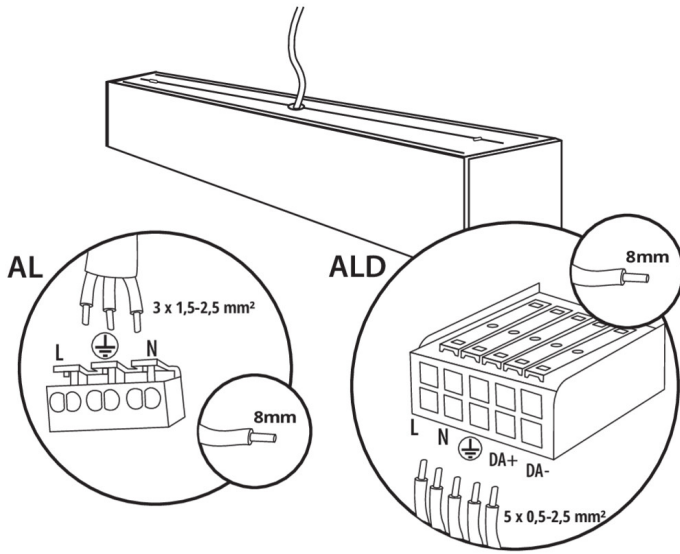

LED-Longfieldleuchte

Zubehör

32540

ALIN CORD 1F-W

Stromversorgungsanschlüsse für Leuchten und ALIN-Leitungen, 1-phasig, weiß, 150cm

32541

ALIN CORD 1F-B

Stromversorgungsanschlüsse für Leuchten und ALIN-Leitungen, 1-phasig, schwarz, 150cm