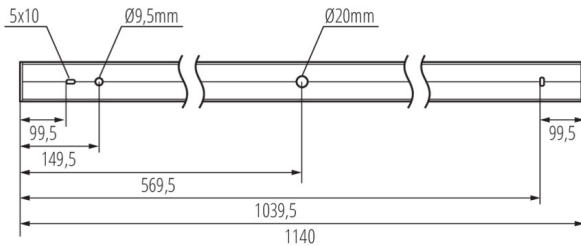

LED-Longfieldleuchte

Zubehör

32540

ALIN CORD 1F-W

Stromversorgungsanschlüsse für Leuchten und ALIN-Leitungen, 1-phasig, weiß, 150cm

32541

ALIN CORD 1F-B

Stromversorgungsanschlüsse für Leuchten und ALIN-Leitungen, 1-phasig, schwarz, 150cm

32542

ALIN CORD 1F-SR

Stromversorgungsanschlüsse für Leuchten und ALIN-Leitungen, 1-phasig, silber, 150cm

07871

ROPE-NT 150 SINGLE

ROPE-NT 150 SINGLE steel rope (single) for suspending fittings, 2 pieces a set