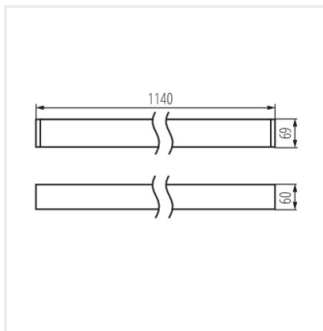

AL-MH-NT

LED-Longfieldlight

AL-MH-NT