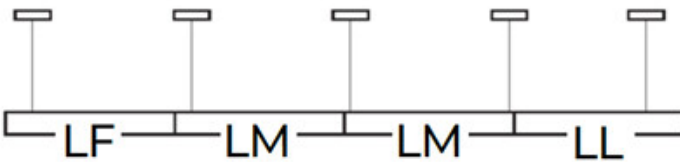

32542

ALIN CORD 1F-SR

Stromversorgungsanschlüsse für Leuchten und ALIN-Leitungen, 1-phasig, silber, 150cm

07871

ROPE-NT 150 SINGLE

ROPE-NT 150 SINGLE steel rope (single) for suspending fittings, 2 pieces a set