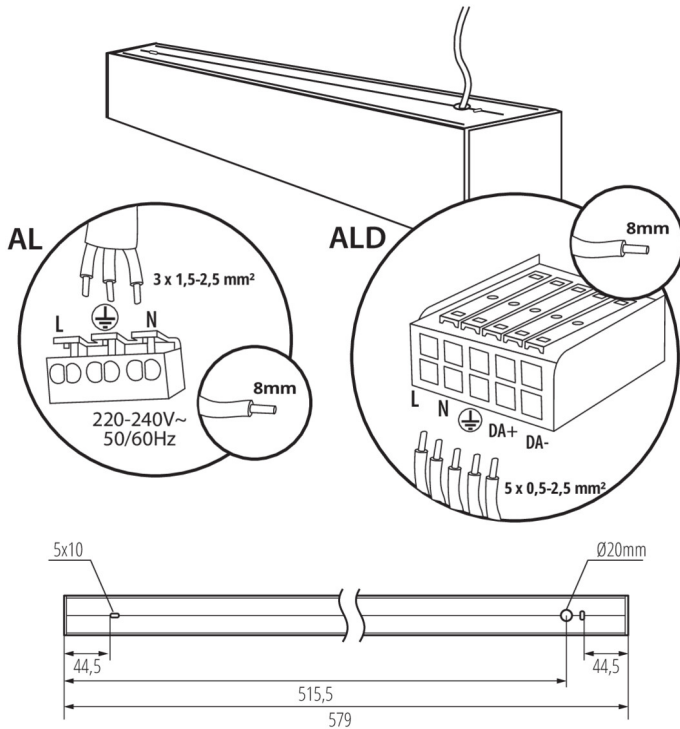

ALD-SL-NW-MAT-S-NT

ALD-SL-WW-MAT-S-NT

ALD-SL-NW-MPR-S-NT

ALD-SL-WW-MPR-S-NT

ALD-SL-NT

LED-Longfieldleuchte

Zubehör

32543

ALIN CORD DALI 1F-W

Stromversorgungsanschlüsse für Leuchten und ALIN- Leitungen, 1-phasig, D, weiß, 150cm

32544

ALIN CORD DALI 1F-B

Stromversorgungsanschlüsse für Leuchten und ALIN- Leitungen, 1-phasig, D, schwarz, 150cm

32545

ALIN CORD DALI 1F-SR

Stromversorgungsanschlüsse für Armaturen und ALIN- Leitungen, 1-phasig, D, silber, 150cm

07871

ROPE-NT 150 SINGLE

ROPE-NT 150 SINGLE steel rope (single) for suspending fittings, 2 per set