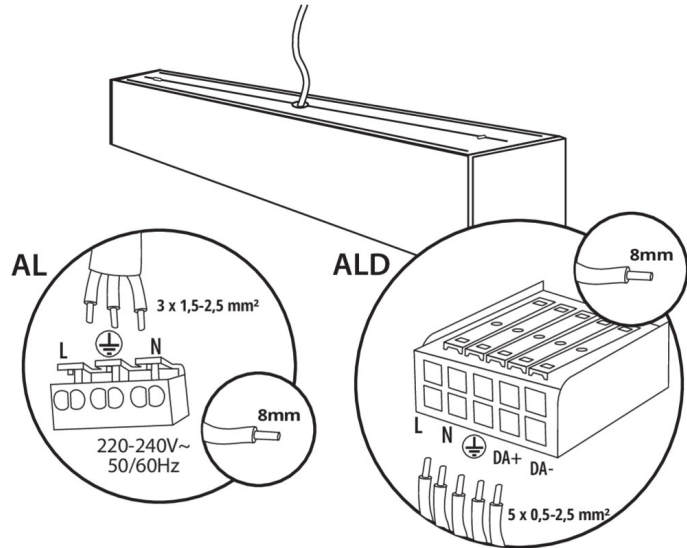

ALIN CORD DALI 1F-W

Stromversorgungsanschlüsse für Leuchten und ALIN- Leitungen, 1-phasig, D, weiß, 150cm

32544

ALIN CORD DALI 1F-B

Stromversorgungsanschlüsse für Leuchten und ALIN- Leitungen, 1-phasig, D, schwarz, 150cm

32545

ALIN CORD DALI 1F-SR

Stromversorgungsanschlüsse für Armaturen und ALIN- Leitungen, 1-phasig, D, silber, 150cm

07871

ROPE-NT 150 SINGLE

ROPE-NT 150 SINGLE steel rope (single) for suspending fittings, 2 p a set