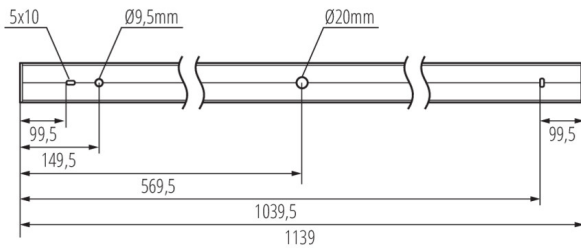

07871

ROPE-NT 150 SINGLE

ROPE-NT 150 SINGLE steel rope (single) for suspending fittings, 2 p a set

29557

ALIN NT GRIP

Wandhalter für ALIN Leuchte, 2 Stück im Set

25979

KLOSZ MPR AL 23W/33W

Gehäuse MPR für Leuchte ALIN, Gehäuse MPR AL 23W/33W,(25979)