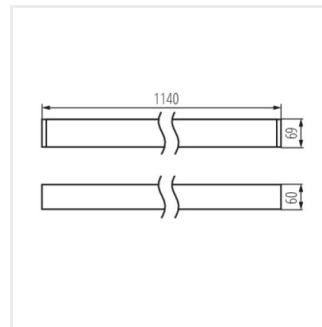

ALD-ML-NW-MPR-S-NT