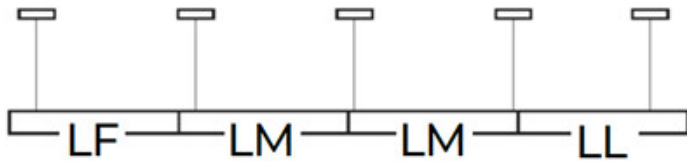

ALD-ML-NT

LED-Langfeldleuchte

Zubehör

32543

ALIN CORD DALI 1F-W

Stromversorgungsanschlüsse für Leuchten und ALIN- Leitungen, 1-phasig, D, weiß, 150cm

32544

ALIN CORD DALI 1F-B

Stromversorgungsanschlüsse für Leuchten und ALIN- Leitungen, 1-phasig, D, schwarz, 150cm

32545

ALIN CORD DALI 1F-SR

Stromversorgungsanschlüsse für Armaturen und ALIN- Leitungen, 1-phasig, D, silber, 150cm