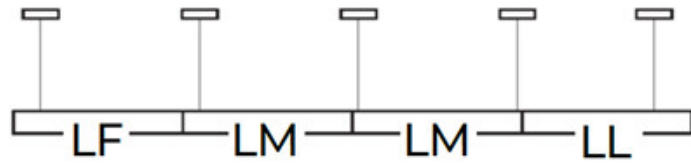

ALD-MH-NT

LED-Longfieldleuchte

Zubehör

32543

ALIN CORD DALI 1F-W

Stromversorgungsanschlüsse für Leuchten und ALIN-Leitungen, 1-phasig, D, weiß, 150cm

32544

ALIN CORD DALI 1F-B

Stromversorgungsanschlüsse für Leuchten und ALIN-Leitungen, 1-phasig, D, schwarz, 150cm

32545

ALIN CORD DALI 1F-SR

Stromversorgungsanschlüsse für Armaturen und ALIN-Leitungen, 1-phasig, D, silber, 150cm