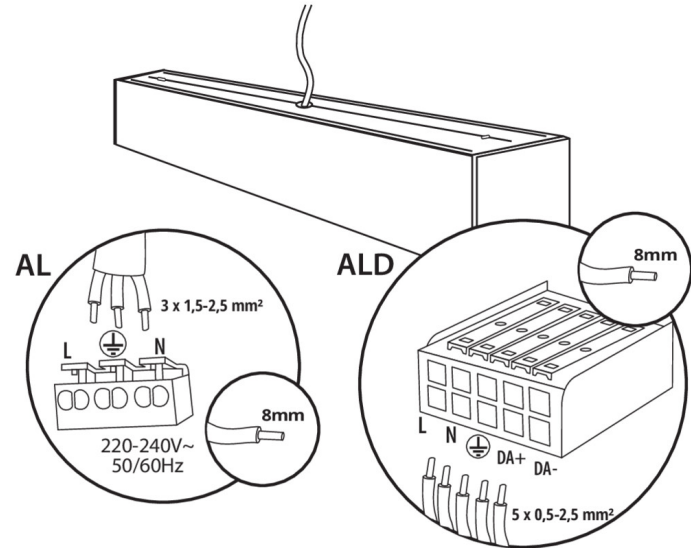

ALIN CORD DALI 1F-W

Stromversorgungsanschlüsse für Leuchten und ALIN-Leitungen, 1-phasig, D, weiß, 150cm

32544

ALIN CORD DALI 1F-B

Stromversorgungsanschlüsse für Leuchten und ALIN-Leitungen, 1-phasig, D, schwarz, 150cm

32545

ALIN CORD DALI 1F-SR

Stromversorgungsanschlüsse für Armaturen und ALIN-Leitungen, 1-phasig, D, silber, 150cm

07871

ROPE-NT 150 SINGLE

ROPE-NT 150 SINGLE steel rope (single) for suspending fittings, 2 p a set