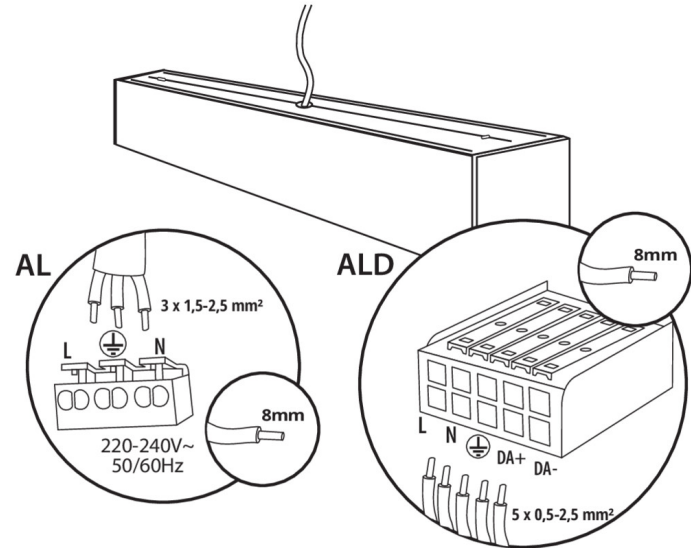

LED-Longfieldleuchte

Zubehör

32543

ALIN CORD DALI 1F-W

Stromversorgungsanschlüsse für Leuchten und ALIN-Leitungen, 1-phasig, D, weiß, 150cm

32544

ALIN CORD DALI 1F-B

Stromversorgungsanschlüsse für Leuchten und ALIN-Leitungen, 1-phasig, D, schwarz, 150cm

32545

ALIN CORD DALI 1F-SR

Stromversorgungsanschlüsse für Armaturen und ALIN-Leitungen, 1-phasig, D, silber, 150cm

07871

ROPE-NT 150 SINGLE

ROPE-NT 150 SINGLE steel rope (single) for suspending fittings, 2 p a set