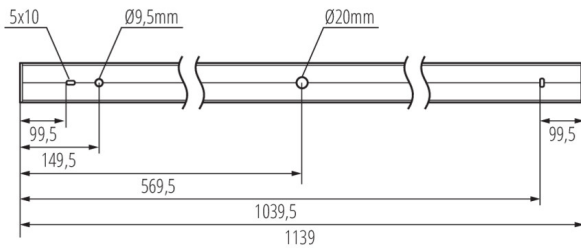

07871

ROPE-NT 150 SINGLE

ROPE-NT 150 SINGLE steel rope (single) for suspending fittings, 2 p a set

29557

ALIN NT GRIP

Wandhalter für ALIN Leuchte, 2 Stück im Set

25979

KLOSZ MPR AL 23W/33W

Gehäuse MPR für Leuchte ALIN, Gehäuse MPR AL 23W/33W, (25979)