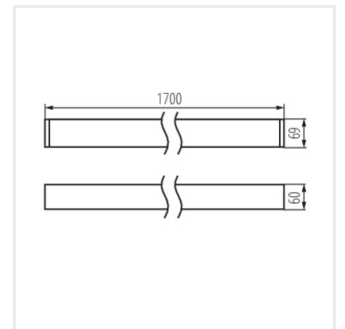

ALD-LL-WW-MAT-S-NT

ALD-LL-NW-MPR-S-NT

ALD-LL-WW-MPR-S-NT

Erstellt am: 01.03.2023, 18:23

Technische Änderungen vorbehalten. Die in diesem Material enthaltenen Daten sind nicht rechtsverbindlich.

ALD-LL-NT

LED-Langfeldleuchte

ALD-LL-NW-MAT-W-NT

ALD-LL-WW-MAT-W-NT

ALD-LL-NW-MPR-W-NT

ALD-LL-WW-MPR-W-NT

ALD-LL-NW-MAT-B-NT

ALD-LL-WW-MAT-B-NT

ALD-LL-NW-MPR-B-NT

ALD-LL-WW-MPR-B-NT

ALD-LL-NW-MAT-S-NT

ALD-LL-WW-MAT-S-NT

ALD-LL-NW-MPR-S-NT

ALD-LL-WW-MPR-S-NT

ALD-LL-NT

LED-Langfeldleuchte

Zubehör

32543	ALIN CORD DALI 1F-W	Stromversorgungsanschluss für Leuchten und ALIN-Leitungen, 1-phasig, DALI weiß, 150cm
		
32544	ALIN CORD DALI 1F-B	Stromversorgungsanschluss für Leuchten und ALIN-Leitungen, 1-phasig, DALI, schwarz, 150cm
		
32545	ALIN CORD DALI 1F-SR	Stromversorgungsanschluss für Armaturen und ALIN-Leitungen, 1-phasig, DALI, silber, 150cm
		
07871	ROPE-NT 150 SINGLE	ROPE-NT 150 SINGLE steel rope (single) for suspending fittings, 2 pcs. in a set
		
29557	ALIN NT GRIP	Wandhalter für ALIN Leuchte, 2 Stück im Set
