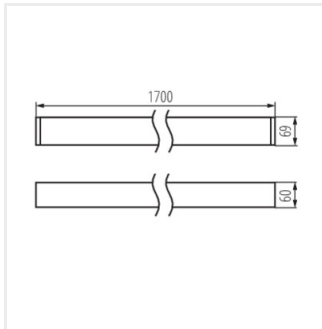

ALD-LL-WW-MAT-S-NT

ALD-LL-NW-MPR-S-NT

ALD-LL-WW-MPR-S-NT

Erstellt am: 01.03.2023, 18:23

Technische Änderungen vorbehalten. Die in diesem Material enthaltenen Daten sind nicht rechtsverbindlich.

ALD-LL-NT

LED-Langfeldleuchte

ALD-LL-NW-MAT-W-NT

ALD-LL-WW-MAT-W-NT

ALD-LL-NW-MPR-W-NT

ALD-LL-WW-MPR-W-NT

ALD-LL-NW-MAT-B-NT

ALD-LL-WW-MAT-B-NT

ALD-LL-NW-MPR-B-NT

ALD-LL-WW-MPR-B-NT

ALD-LL-NW-MAT-S-NT

ALD-LL-WW-MAT-S-NT

ALD-LL-NW-MPR-S-NT

ALD-LL-WW-MPR-S-NT

ALD-LL-NT

LED-Langfeldleuchte

Zubehör

32543	ALIN CORD DALI 1F-W	Stromversorgungsanschluss für Leuchten und ALIN-Leitungen, 1-phasig, DALI weiß, 150cm
		
32544	ALIN CORD DALI 1F-B	Stromversorgungsanschluss für Leuchten und ALIN-Leitungen, 1-phasig, DALI, schwarz, 150cm
		
32545	ALIN CORD DALI 1F-SR	Stromversorgungsanschluss für Armaturen und ALIN-Leitungen, 1-phasig, DALI, silber, 150cm
		
07871	ROPE-NT 150 SINGLE	ROPE-NT 150 SINGLE steel rope (single) for suspending fittings, 2 pcs. in a set
		
29557	ALIN NT GRIP	Wandhalter für ALIN Leuchte, 2 Stück im Set
