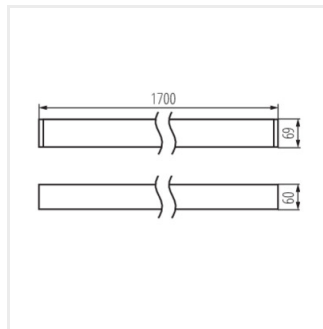

ALD-LL-WW-MAT-S-NT

ALD-LL-NW-MPR-S-NT

ALD-LL-WW-MPR-S-NT

Erstellt am: 01.03.2023, 18:23

Technische Änderungen vorbehalten. Die in diesem Material enthaltenen Daten sind nicht rechtsverbindlich.

ALD-LL-NT

LED-Langfeldleuchte

ALD-LL-NW-MAT-W-NT

ALD-LL-WW-MAT-W-NT

ALD-LL-NW-MPR-W-NT

ALD-LL-WW-MPR-W-NT

ALD-LL-NW-MAT-B-NT

ALD-LL-WW-MAT-B-NT

ALD-LL-NW-MPR-B-NT

ALD-LL-WW-MPR-B-NT

ALD-LL-NW-MAT-S-NT

ALD-LL-WW-MAT-S-NT

ALD-LL-NW-MPR-S-NT

ALD-LL-WW-MPR-S-NT

ALD-LL-NT

LED-Langfeldleuchte

Zubehör

32543	ALIN CORD DALI 1F-W	Stromversorgungsanschluss für Leuchten und ALIN-Leitungen, 1-phasig, DALI weiß, 150cm
		
32544	ALIN CORD DALI 1F-B	Stromversorgungsanschluss für Leuchten und ALIN-Leitungen, 1-phasig, DALI, schwarz, 150cm
		
32545	ALIN CORD DALI 1F-SR	Stromversorgungsanschluss für Armaturen und ALIN-Leitungen, 1-phasig, DALI, silber, 150cm
		
07871	ROPE-NT 150 SINGLE	ROPE-NT 150 SINGLE steel rope (single) for suspending fittings, 2 pcs. in a set
		
29557	ALIN NT GRIP	Wandhalter für ALIN Leuchte, 2 Stück im Set
