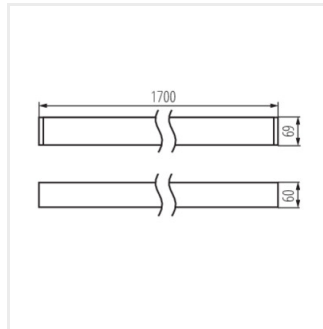

ALD-LL-WW-MAT-S-NT

ALD-LL-NW-MPR-S-NT

ALD-LL-WW-MPR-S-NT

Erstellt am: 01.03.2023, 18:23

Technische Änderungen vorbehalten. Die in diesem Material enthaltenen Daten sind nicht rechtsverbindlich.

ALD-LL-NT

LED-Langfeldleuchte

ALD-LL-NW-MAT-W-NT

ALD-LL-WW-MAT-W-NT

ALD-LL-NW-MPR-W-NT

ALD-LL-WW-MPR-W-NT

ALD-LL-NW-MAT-B-NT

ALD-LL-WW-MAT-B-NT

ALD-LL-NW-MPR-B-NT

ALD-LL-WW-MPR-B-NT

ALD-LL-NW-MAT-S-NT

ALD-LL-WW-MAT-S-NT

ALD-LL-NW-MPR-S-NT

ALD-LL-WW-MPR-S-NT

ALD-LL-NT

LED-Langfeldleuchte

Zubehör

32543	ALIN CORD DALI 1F-W	Stromversorgungsanschluss für Leuchten und ALIN-Leitungen, 1-phasig, DALI weiß, 150cm
		
32544	ALIN CORD DALI 1F-B	Stromversorgungsanschluss für Leuchten und ALIN-Leitungen, 1-phasig, DALI, schwarz, 150cm
		
32545	ALIN CORD DALI 1F-SR	Stromversorgungsanschluss für Armaturen und ALIN-Leitungen, 1-phasig, DALI, silber, 150cm
		
07871	ROPE-NT 150 SINGLE	ROPE-NT 150 SINGLE steel rope (single) for suspending fittings, 2 pcs. in a set
		
29557	ALIN NT GRIP	Wandhalter für ALIN Leuchte, 2 Stück im Set
