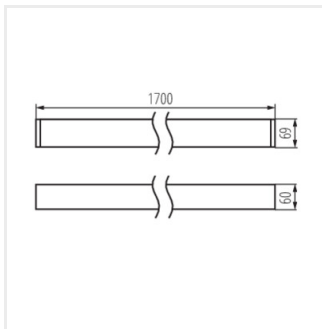

ALD-LL-WW-MAT-S-NT

ALD-LL-NW-MPR-S-NT

ALD-LL-WW-MPR-S-NT

Erstellt am: 01.03.2023, 18:23

Technische Änderungen vorbehalten. Die in diesem Material enthaltenen Daten sind nicht rechtsverbindlich.

ALD-LL-NT

LED-Langfeldleuchte

ALD-LL-NW-MAT-W-NT

ALD-LL-WW-MAT-W-NT

ALD-LL-NW-MPR-W-NT

ALD-LL-WW-MPR-W-NT

ALD-LL-NW-MAT-B-NT

ALD-LL-WW-MAT-B-NT

ALD-LL-NW-MPR-B-NT

ALD-LL-WW-MPR-B-NT

ALD-LL-NW-MAT-S-NT

ALD-LL-WW-MAT-S-NT

ALD-LL-NW-MPR-S-NT

ALD-LL-WW-MPR-S-NT

ALD-LL-NT

LED-Langfeldleuchte

Zubehör

32543	ALIN CORD DALI 1F-W	Stromversorgungsanschluss für Leuchten und ALIN-Leitungen, 1-phasig, DALI weiß, 150cm
		
32544	ALIN CORD DALI 1F-B	Stromversorgungsanschluss für Leuchten und ALIN-Leitungen, 1-phasig, DALI, schwarz, 150cm
		
32545	ALIN CORD DALI 1F-SR	Stromversorgungsanschluss für Armaturen und ALIN-Leitungen, 1-phasig, DALI, silber, 150cm
		
07871	ROPE-NT 150 SINGLE	ROPE-NT 150 SINGLE steel rope (single) for suspending fittings, 2 pcs. in a set
		
29557	ALIN NT GRIP	Wandhalter für ALIN Leuchte, 2 Stück im Set
