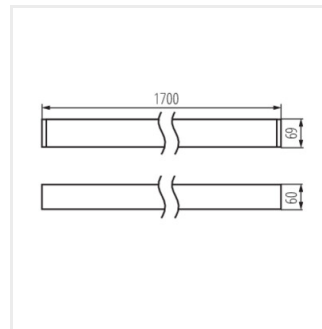

ALD-LL-WW-MAT-S-NT

ALD-LL-NW-MPR-S-NT

ALD-LL-WW-MPR-S-NT

Erstellt am: 01.03.2023, 18:23

Technische Änderungen vorbehalten. Die in diesem Material enthaltenen Daten sind nicht rechtsverbindlich.

ALD-LL-NT

LED-Langfeldleuchte

ALD-LL-NW-MAT-W-NT

ALD-LL-WW-MAT-W-NT

ALD-LL-NW-MPR-W-NT

ALD-LL-WW-MPR-W-NT

ALD-LL-NW-MAT-B-NT

ALD-LL-WW-MAT-B-NT

ALD-LL-NW-MPR-B-NT

ALD-LL-WW-MPR-B-NT

ALD-LL-NW-MAT-S-NT

ALD-LL-WW-MAT-S-NT

ALD-LL-NW-MPR-S-NT

ALD-LL-WW-MPR-S-NT

ALD-LL-NT

LED-Langfeldleuchte

Zubehör

32543	ALIN CORD DALI 1F-W	Stromversorgungsanschluss für Leuchten und ALIN-Leitungen, 1-phasig, DALI weiß, 150cm
		
32544	ALIN CORD DALI 1F-B	Stromversorgungsanschluss für Leuchten und ALIN-Leitungen, 1-phasig, DALI, schwarz, 150cm
		
32545	ALIN CORD DALI 1F-SR	Stromversorgungsanschluss für Armaturen und ALIN-Leitungen, 1-phasig, DALI, silber, 150cm
		
07871	ROPE-NT 150 SINGLE	ROPE-NT 150 SINGLE steel rope (single) for suspending fittings, 2 pcs. in a set
		
29557	ALIN NT GRIP	Wandhalter für ALIN Leuchte, 2 Stück im Set
