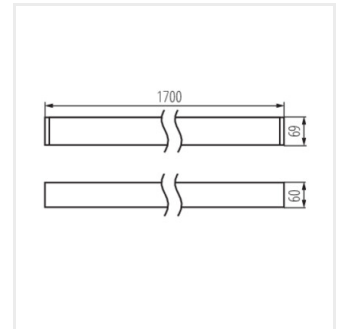

ALD-LL-WW-MAT-S-NT

ALD-LL-NW-MPR-S-NT

ALD-LL-WW-MPR-S-NT

Erstellt am: 01.03.2023, 18:23

Technische Änderungen vorbehalten. Die in diesem Material enthaltenen Daten sind nicht rechtsverbindlich.

ALD-LL-NT

LED-Langfeldleuchte

ALD-LL-NW-MAT-W-NT

ALD-LL-WW-MAT-W-NT

ALD-LL-NW-MPR-W-NT

ALD-LL-WW-MPR-W-NT

ALD-LL-NW-MAT-B-NT

ALD-LL-WW-MAT-B-NT

ALD-LL-NW-MPR-B-NT

ALD-LL-WW-MPR-B-NT

ALD-LL-NW-MAT-S-NT

ALD-LL-WW-MAT-S-NT

ALD-LL-NW-MPR-S-NT

ALD-LL-WW-MPR-S-NT

ALD-LL-NT

LED-Langfeldleuchte

Zubehör

32543	ALIN CORD DALI 1F-W	Stromversorgungsanschluss für Leuchten und ALIN-Leitungen, 1-phasig, DALI weiß, 150cm
		
32544	ALIN CORD DALI 1F-B	Stromversorgungsanschluss für Leuchten und ALIN-Leitungen, 1-phasig, DALI, schwarz, 150cm
		
32545	ALIN CORD DALI 1F-SR	Stromversorgungsanschluss für Armaturen und ALIN-Leitungen, 1-phasig, DALI, silber, 150cm
		
07871	ROPE-NT 150 SINGLE	ROPE-NT 150 SINGLE steel rope (single) for suspending fittings, 2 pcs. in a set
		
29557	ALIN NT GRIP	Wandhalter für ALIN Leuchte, 2 Stück im Set
