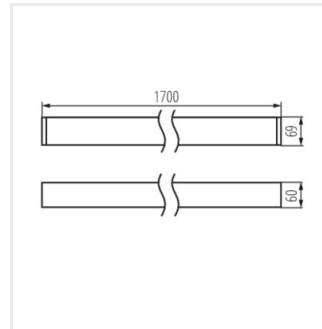

ALD-LL-WW-MAT-S-NT

ALD-LL-NW-MPR-S-NT

ALD-LL-WW-MPR-S-NT

Erstellt am: 01.03.2023, 18:23

Technische Änderungen vorbehalten. Die in diesem Material enthaltenen Daten sind nicht rechtsverbindlich.

ALD-LL-NT

LED-Langfeldleuchte

ALD-LL-NW-MAT-W-NT

ALD-LL-WW-MAT-W-NT

ALD-LL-NW-MPR-W-NT

ALD-LL-WW-MPR-W-NT

ALD-LL-NW-MAT-B-NT

ALD-LL-WW-MAT-B-NT

ALD-LL-NW-MPR-B-NT

ALD-LL-WW-MPR-B-NT

ALD-LL-NW-MAT-S-NT

ALD-LL-WW-MAT-S-NT

ALD-LL-NW-MPR-S-NT

ALD-LL-WW-MPR-S-NT

ALD-LL-NT

LED-Langfeldleuchte

Zubehör

32543	ALIN CORD DALI 1F-W	Stromversorgungsanschluss für Leuchten und ALIN-Leitungen, 1-phasig, DALI weiß, 150cm
		
32544	ALIN CORD DALI 1F-B	Stromversorgungsanschluss für Leuchten und ALIN-Leitungen, 1-phasig, DALI, schwarz, 150cm
		
32545	ALIN CORD DALI 1F-SR	Stromversorgungsanschluss für Armaturen und ALIN-Leitungen, 1-phasig, DALI, silber, 150cm
		
07871	ROPE-NT 150 SINGLE	ROPE-NT 150 SINGLE steel rope (single) for suspending fittings, 2 pcs. in a set
		
29557	ALIN NT GRIP	Wandhalter für ALIN Leuchte, 2 Stück im Set
