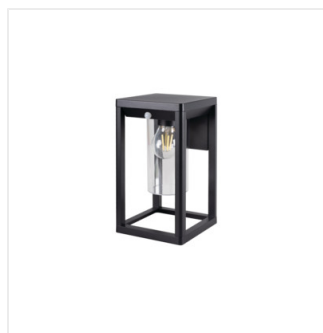

VIMO EL 27 B

Model	Price	Max Power	Light Source	Base	Color	Feature	Mounting
VIMO EL 27 B	<b>34980</b>	max 15	LED	E27	schwarz		Wandmontage
VIMO EL 27 BR	<b>34981</b>	max 15	LED	E27	braun		Wandmontage
VIMO EL 27 SE-B	<b>34982</b>	max 15	LED	E27	schwarz	PIR	Wandmontage
VIMO EL 27 SE-BR	<b>34983</b>	max 15	LED	E27	braun	PIR	Wandmontage
VIMO 50 B	<b>34984</b>	max 15	LED	E27	schwarz		Bodenmontage
VIMO 50 BR	<b>34985</b>	max 15	LED	E27	braun		Bodenmontage
VIMO 50 SE-B	<b>34986</b>	max 15	LED	E27	schwarz	PIR	Bodenmontage
VIMO 50 SE-BR	<b>34987</b>	max 15	LED	E27	braun	PIR	Bodenmontage
VIMO 80 B	<b>34988</b>	max 15	LED	E27	schwarz		Bodenmontage
VIMO 80 BR	<b>34989</b>	max 15	LED	E27	braun		Bodenmontage

Die Kanlux VIMO-Leuchtsenserie zeichnet sich durch eine einzigartige Form aus, die an eine Laterne erinnert. Diese Gartenleuchten mit austauschbarem Leuchtmittel sind in zwei Farben erhältlich: mattes Schwarz und Bronze (Rostbraun). Kanlux VIMO ist erhältlich in zwei Größen als Stehleuchte und einer Wandleuchte, einschließlich einer Version mit Bewegungsmelder.

Diese unkonventionelle Form und die Dichtheitsklasse IP44 schaffen Kanlux VIMO Lampen in jedem Garten oder Haus eine schöne Atmosphäre.

- Gehäusematerial: Aluminiumlegierung
- Abdeckungsmaterial: PC

VIMO EL 27 B

VIMO EL 27 BR

VIMO EL 27 SE-B

VIMO EL 27 SE-BR

VIMO 50 B

VIMO 50 BR

VIMO 50 SE-B

VIMO 50 SE-BR

VIMO 80 B