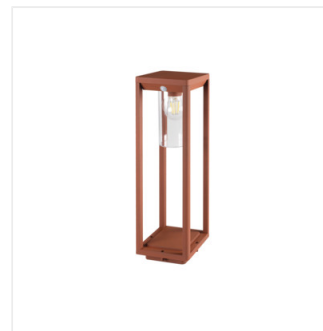

Die Kanlux VIMO-Leuchtsenserie zeichnet sich durch eine einzigartige Form aus, die an eine Laterne erinnert. Diese Gartenleuchten mit austauschbarem Leuchtmittel sind in zwei Farben erhältlich: mattes Schwarz und Bronze (Rostbraun). Kanlux VIMO ist erhältlich in zwei Größen als Stehleuchte und einer Wandleuchte, einschließlich einer Version mit Bewegungsmelder.

Diese unkonventionelle Form und die Dichtheitsklasse IP44 schaffen Kanlux VIMO Lampen in jedem Garten oder Haus eine schöne Atmosphäre.

- Gehäusematerial: Aluminiumlegierung
- Abdeckungsmaterial: PC

VIMO EL 27 B

VIMO EL 27 BR

VIMO EL 27 SE-B

VIMO EL 27 SE-BR

VIMO 50 B

VIMO 50 BR

VIMO 50 SE-B

VIMO 50 SE-BR

VIMO 80 B