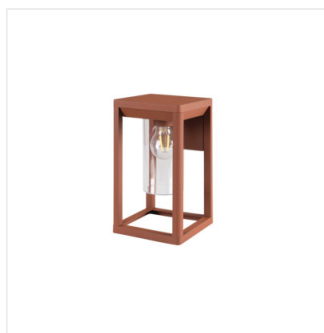

VIMO EL 27 B

Model	Price	Max Power	Light Source	Base	Color	Feature	Mounting
VIMO EL 27 B	<b>34980</b>	max 15	LED	E27	schwarz		Wandmontage
VIMO EL 27 BR	<b>34981</b>	max 15	LED	E27	braun		Wandmontage
VIMO EL 27 SE-B	<b>34982</b>	max 15	LED	E27	schwarz	PIR	Wandmontage
VIMO EL 27 SE-BR	<b>34983</b>	max 15	LED	E27	braun	PIR	Wandmontage
VIMO 50 B	<b>34984</b>	max 15	LED	E27	schwarz		Bodenmontage
VIMO 50 BR	<b>34985</b>	max 15	LED	E27	braun		Bodenmontage
VIMO 50 SE-B	<b>34986</b>	max 15	LED	E27	schwarz	PIR	Bodenmontage
VIMO 50 SE-BR	<b>34987</b>	max 15	LED	E27	braun	PIR	Bodenmontage
VIMO 80 B	<b>34988</b>	max 15	LED	E27	schwarz		Bodenmontage
VIMO 80 BR	<b>34989</b>	max 15	LED	E27	braun		Bodenmontage

Die Kanlux VIMO-Leuchtsenserie zeichnet sich durch eine einzigartige Form aus, die an eine Laterne erinnert. Diese Gartenleuchten mit austauschbarem Leuchtmittel sind in zwei Farben erhältlich: mattes Schwarz und Bronze (Rostbraun). Kanlux VIMO ist erhältlich in zwei Größen als Stehleuchte und einer Wandleuchte, einschließlich einer Version mit Bewegungsmelder.

Diese unkonventionelle Form und die Dichtheitsklasse IP44 schaffen Kanlux VIMO Lampen in jedem Garten oder Haus eine schöne Atmosphäre.

- Gehäusematerial: Aluminiumlegierung
- Abdeckungsmaterial: PC

VIMO EL 27 B