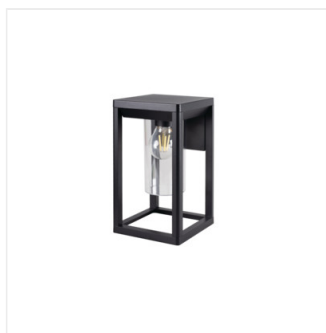

VIMO EL 27 B

Model	Price	Max Power	Light Source	Base	Color	Feature	Mounting
VIMO EL 27 B	<b>34980</b>	max 15	LED	E27	schwarz		Wandmontage
VIMO EL 27 BR	<b>34981</b>	max 15	LED	E27	braun		Wandmontage
VIMO EL 27 SE-B	<b>34982</b>	max 15	LED	E27	schwarz	PIR	Wandmontage
VIMO EL 27 SE-BR	<b>34983</b>	max 15	LED	E27	braun	PIR	Wandmontage
VIMO 50 B	<b>34984</b>	max 15	LED	E27	schwarz		Bodenmontage
VIMO 50 BR	<b>34985</b>	max 15	LED	E27	braun		Bodenmontage
VIMO 50 SE-B	<b>34986</b>	max 15	LED	E27	schwarz	PIR	Bodenmontage
VIMO 50 SE-BR	<b>34987</b>	max 15	LED	E27	braun	PIR	Bodenmontage
VIMO 80 B	<b>34988</b>	max 15	LED	E27	schwarz		Bodenmontage
VIMO 80 BR	<b>34989</b>	max 15	LED	E27	braun		Bodenmontage

Die Kanlux VIMO-Leuchtsenserie zeichnet sich durch eine einzigartige Form aus, die an eine Laterne erinnert. Diese Gartenleuchten mit austauschbarem Leuchtmittel sind in zwei Farben erhältlich: mattes Schwarz und Bronze (Rostbraun). Kanlux VIMO ist erhältlich in zwei Größen als Stehleuchte und einer Wandleuchte, einschließlich einer Version mit Bewegungsmelder.

Diese unkonventionelle Form und die Dichtheitsklasse IP44 schaffen Kanlux VIMO Lampen in jedem Garten oder Haus eine schöne Atmosphäre.

- Gehäusematerial: Aluminiumlegierung
- Abdeckungsmaterial: PC

VIMO EL 27 B