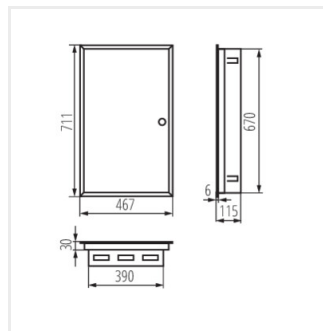

KP-DB-I-MF-418