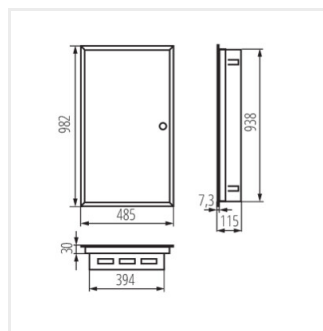

KP-DB-I-MF-618