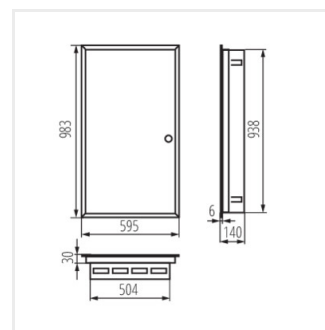

KP-DB-I-MF-624