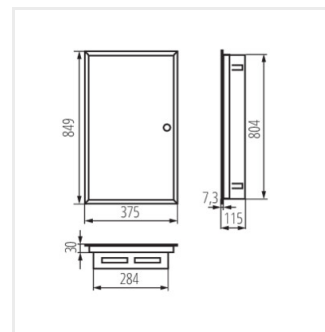

KP-DB-I-MF-512