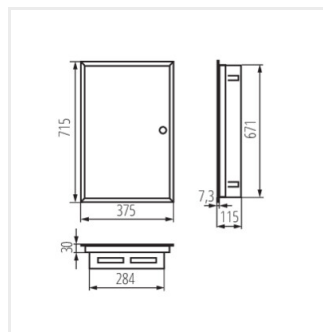

KP-DB-I-MF-412