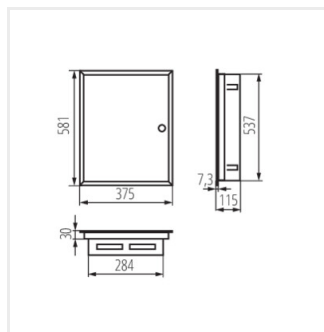

KP-DB-I-MF-312