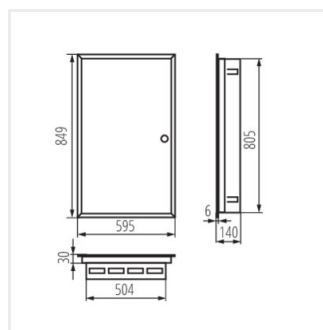

KP-DB-I-MF-524