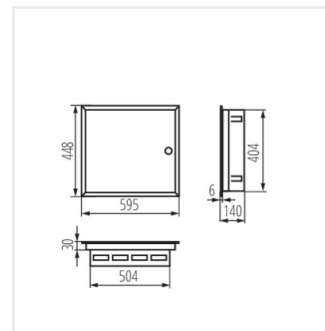

KP-DB-I-MF-224